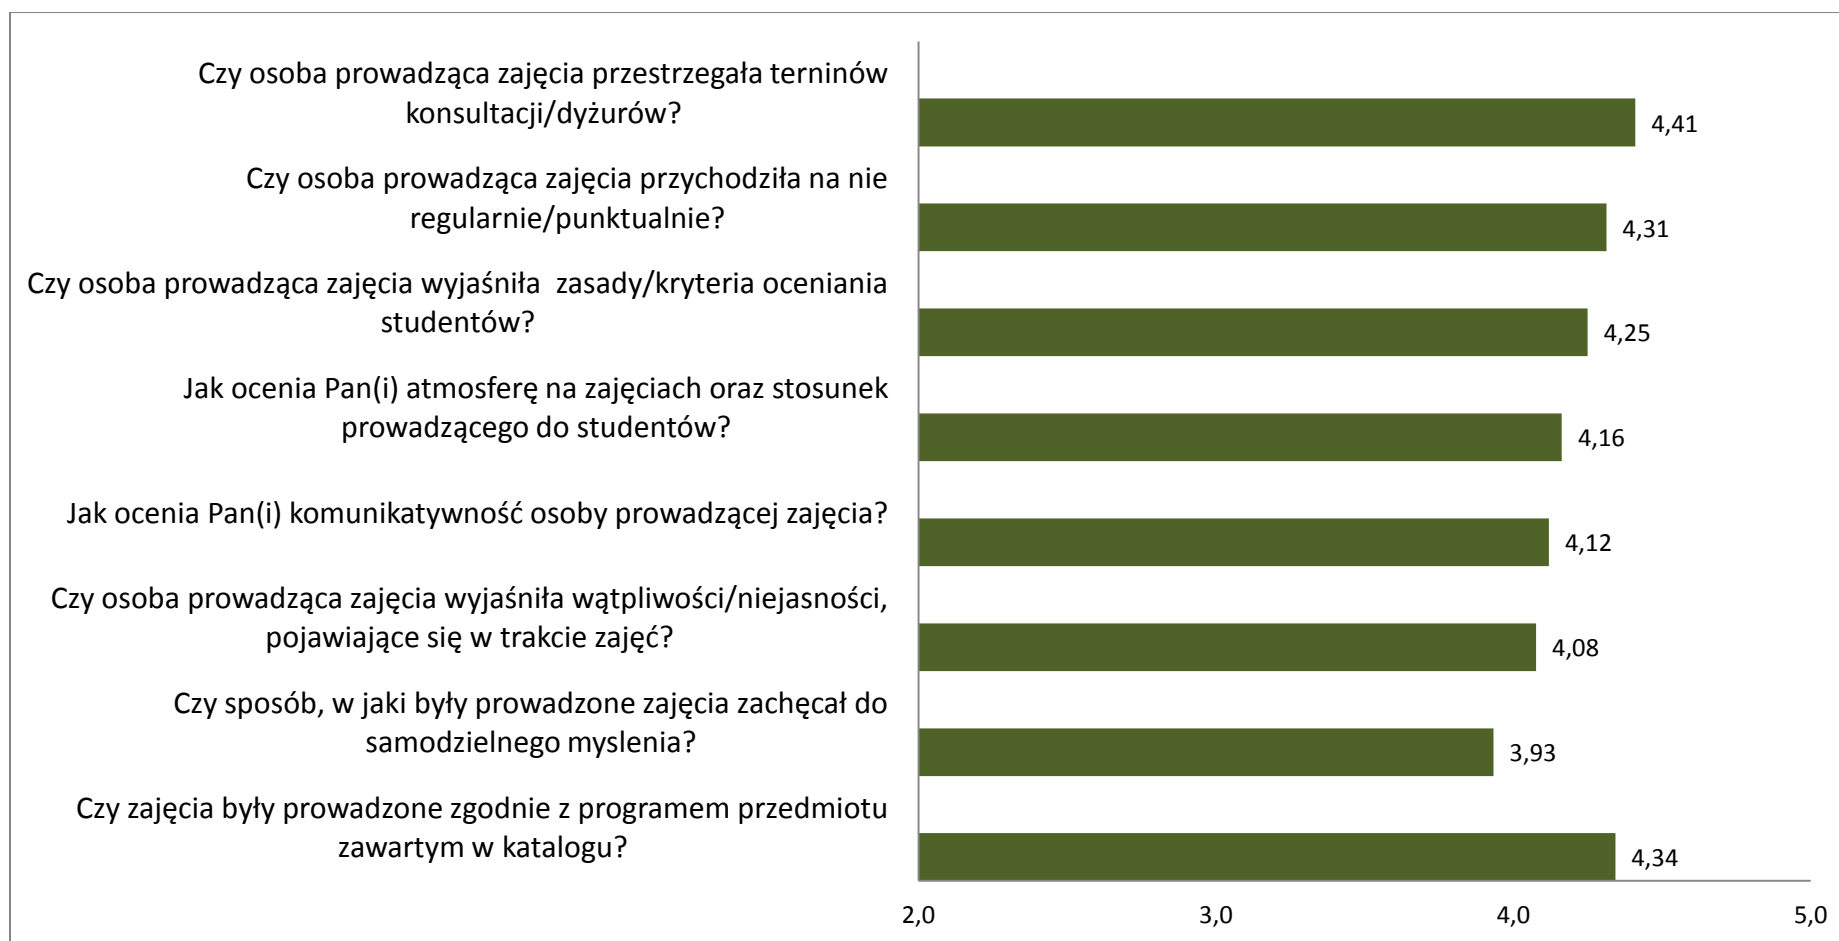

Wydział Materiałoznawstwa, Technologii i Wzornictwa