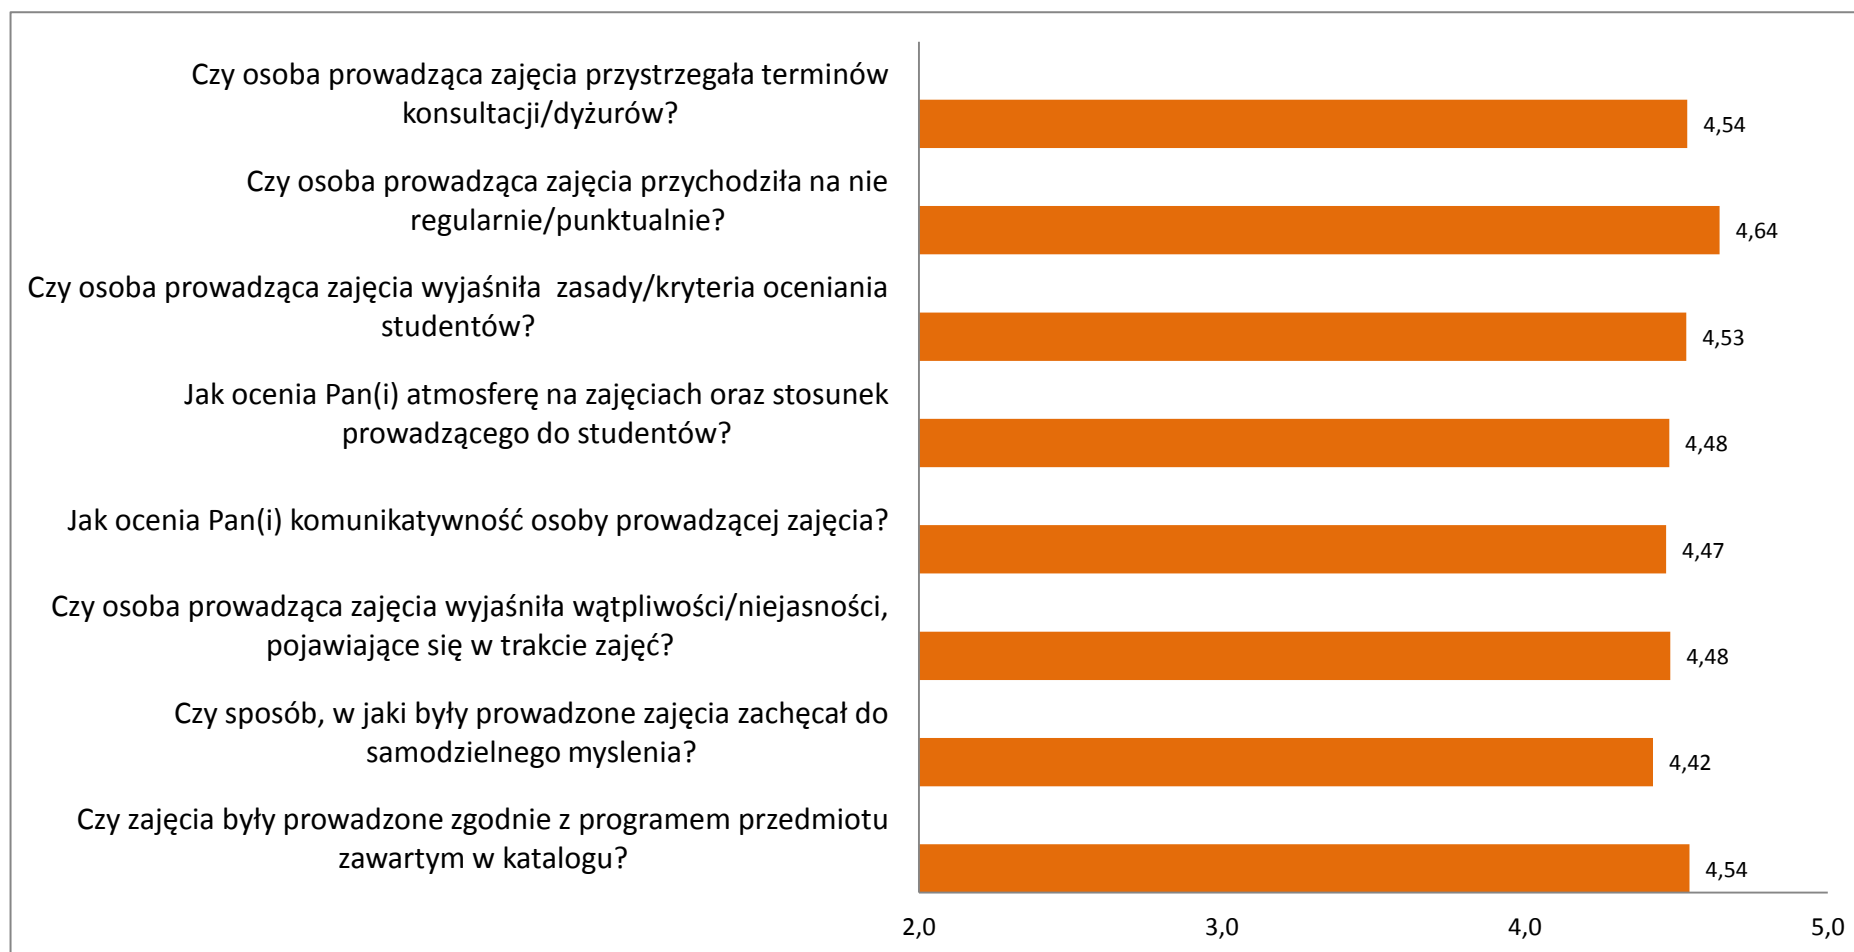

Wydział Nauk o Zdrowiu i Kultury Fizycznej