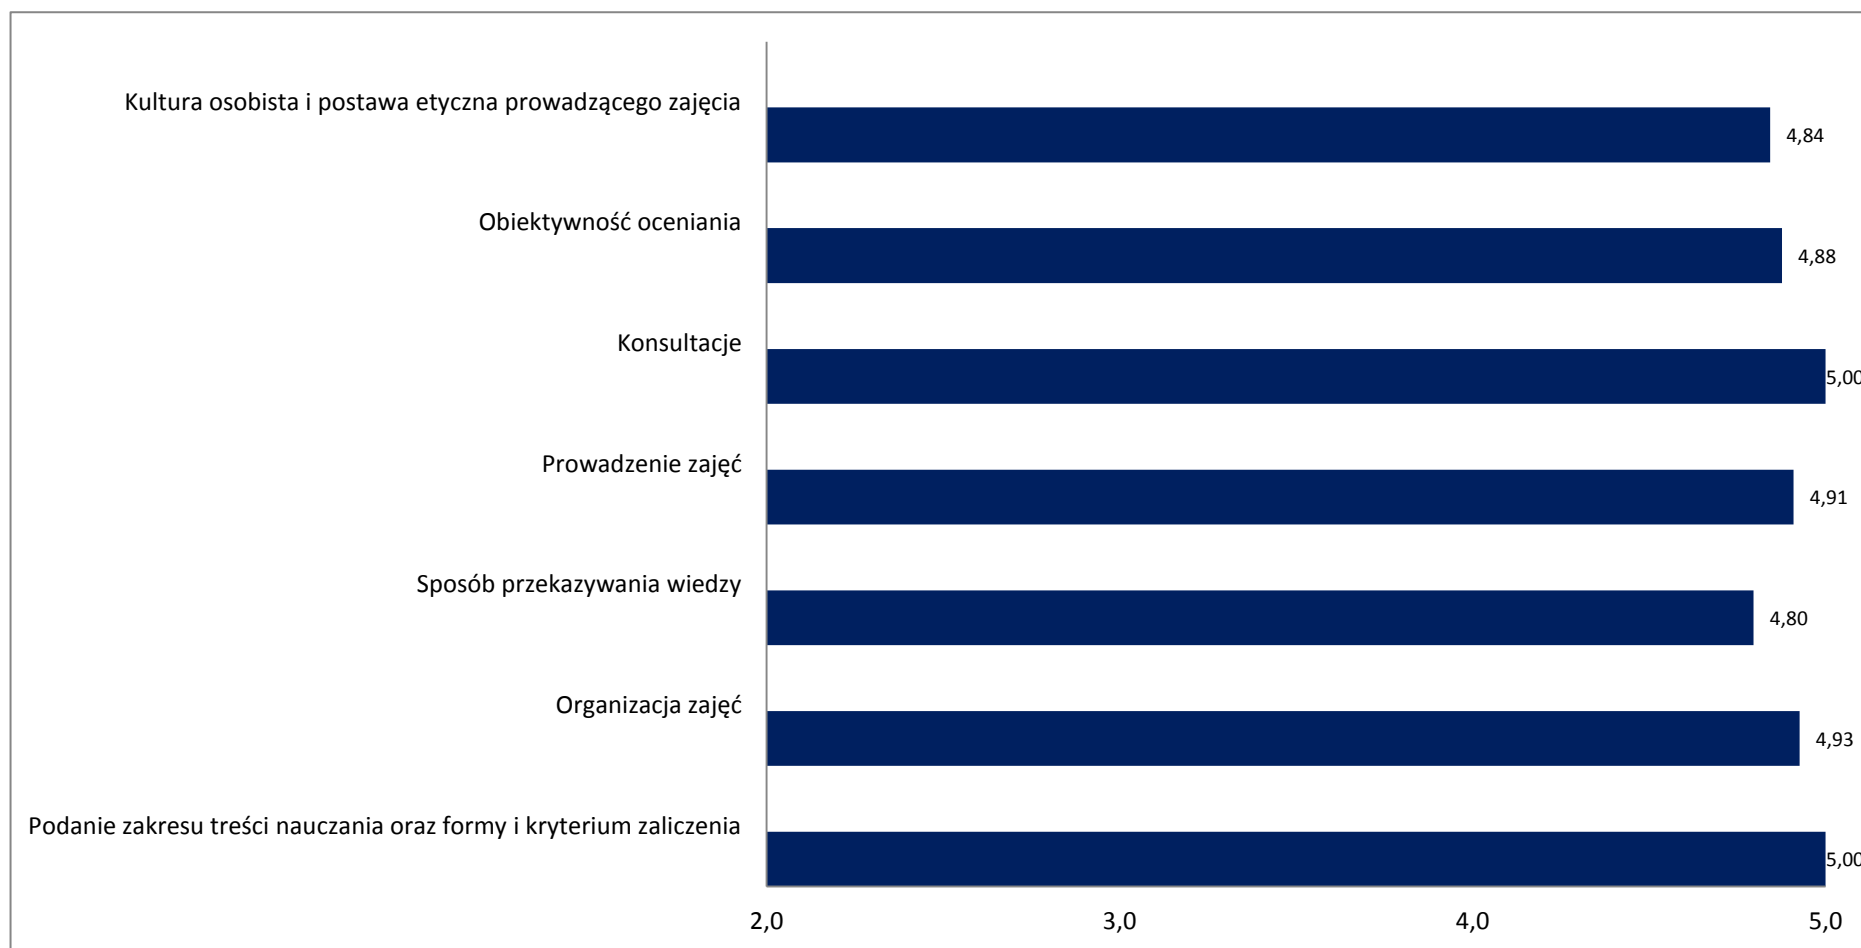

**Wyniki ankiet studenckich przeprowadzonych
w roku akademickim 2012/2013 na
Uniwersytecie Technologiczno – Humanistycznym
im. Kazimierza Pułaskiego w Radomiu**

Wydział Ekonomii

Wydział Filologiczno-Pedagogiczny