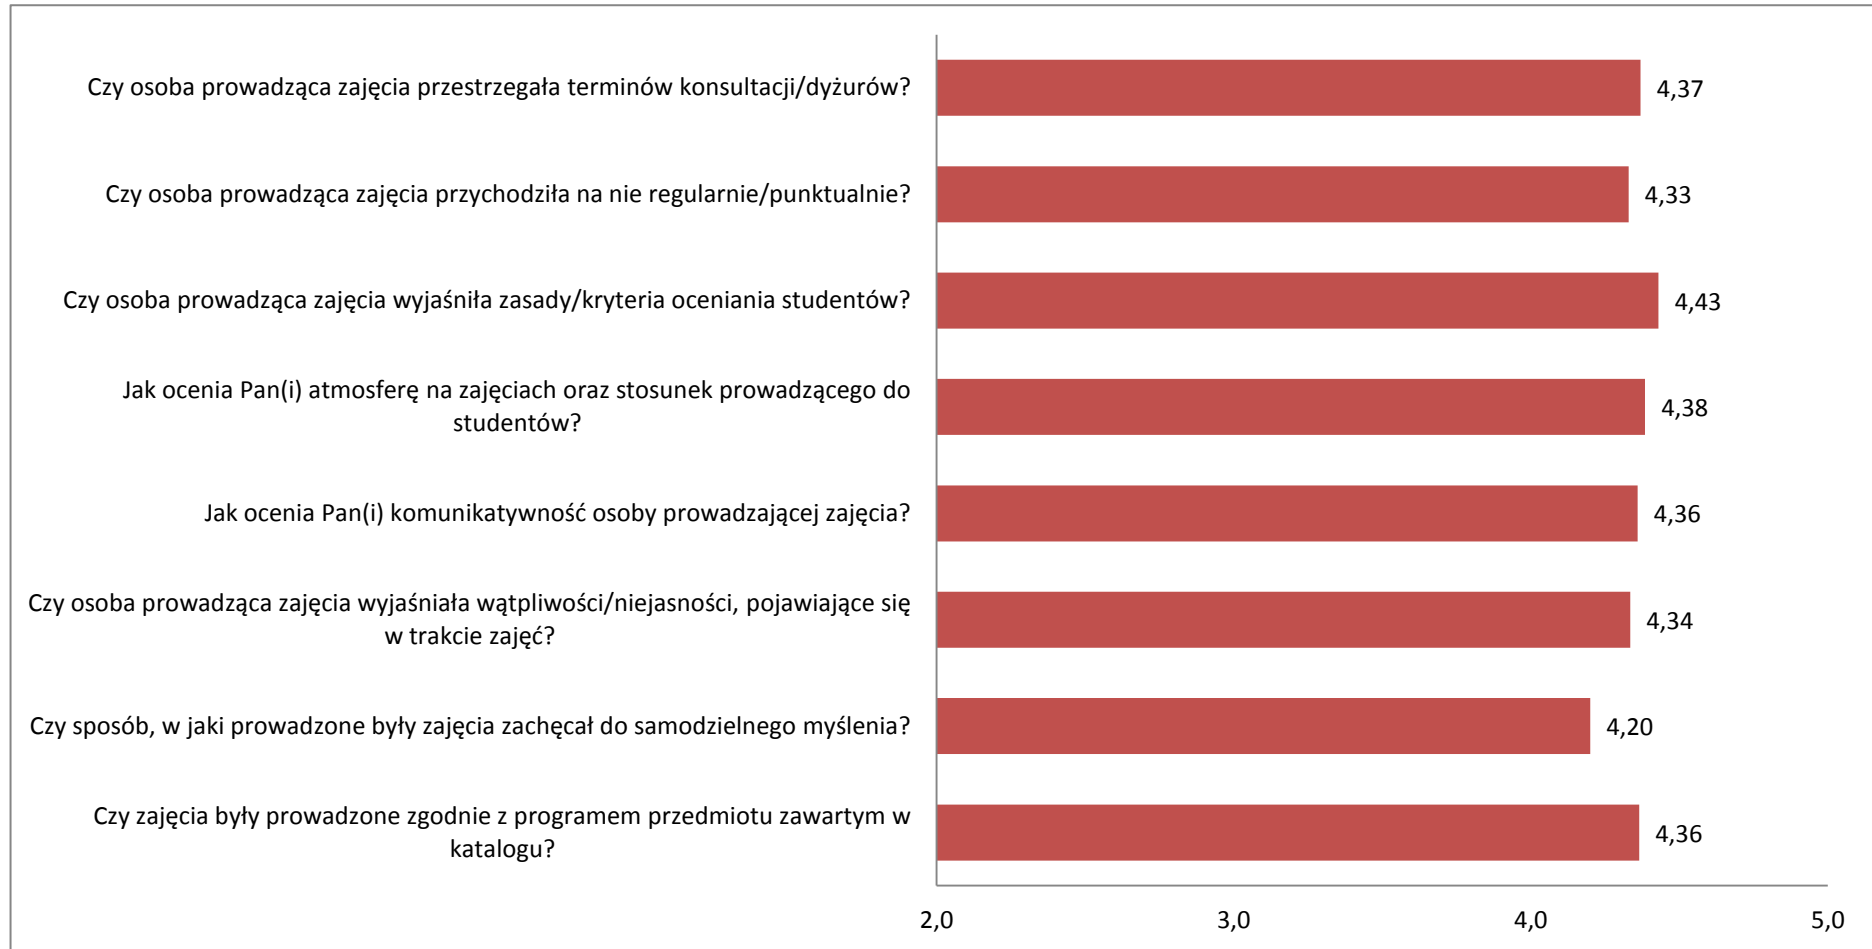

**Wyniki ankiet studenckich przeprowadzonych
w roku akademickim 2012/2013 na
Uniwersytecie Technologiczno – Humanistycznym
im. Kazimierza Pułaskiego w Radomiu**

Wydział Ekonomii

Wydział Filologiczno-Pedagogiczny