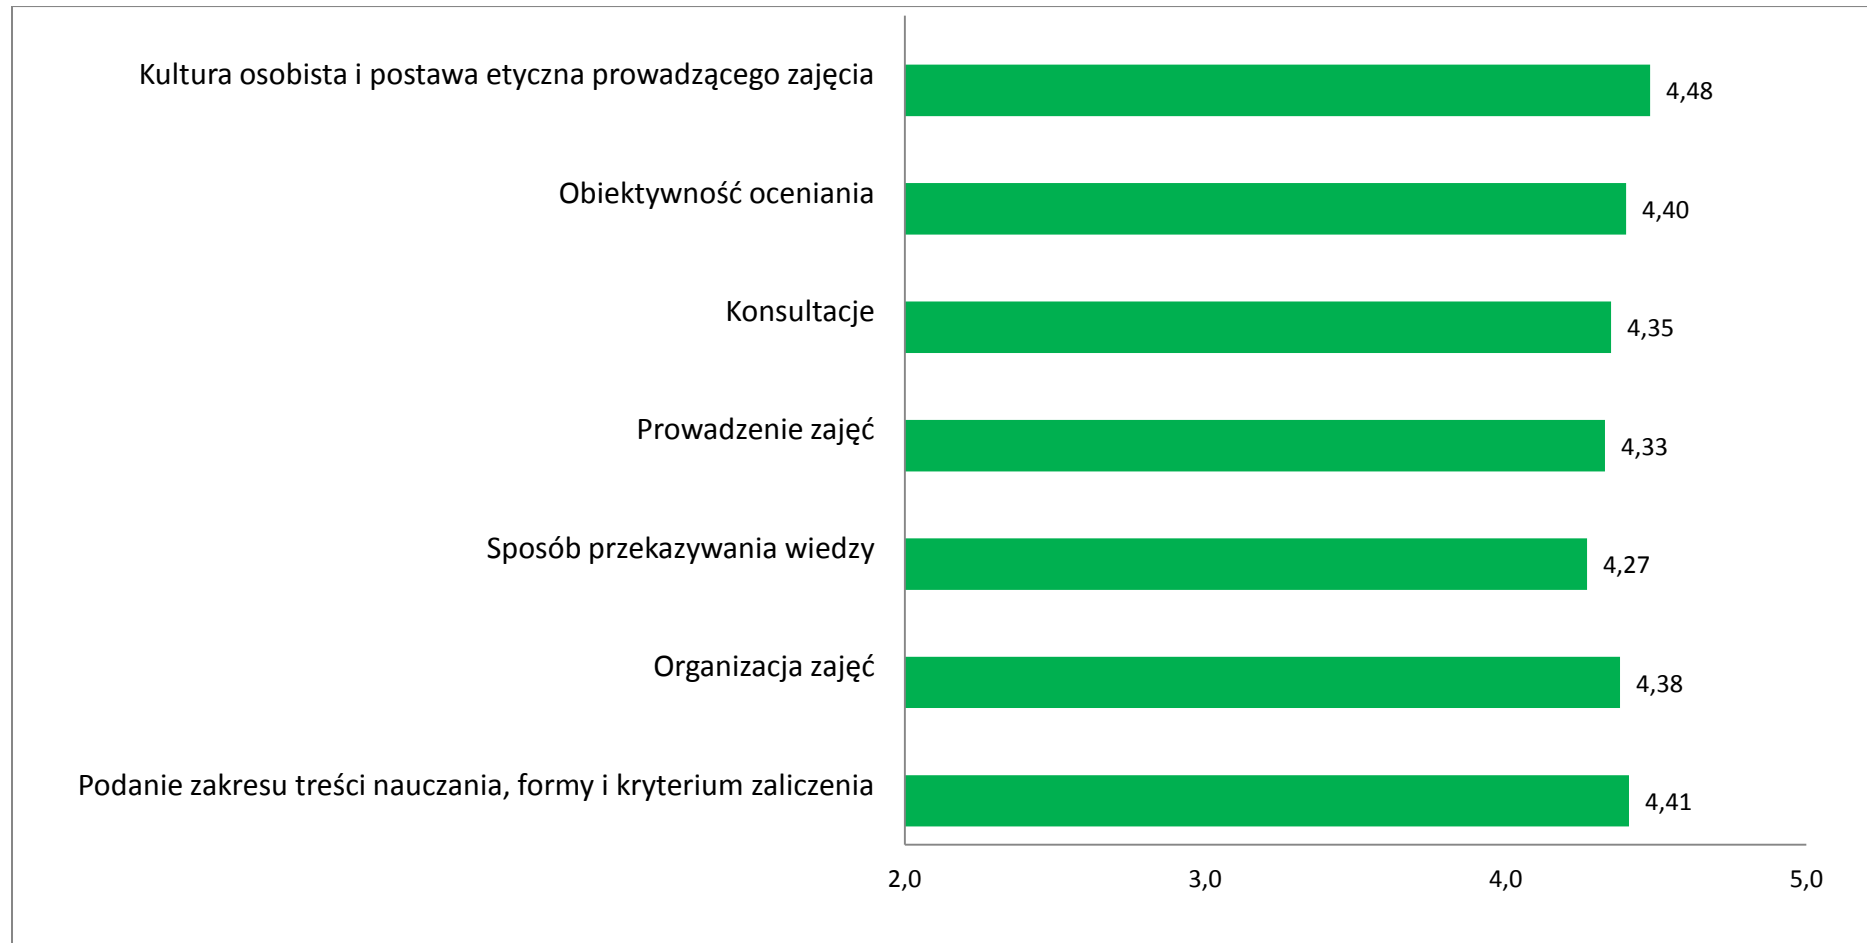

Wydział Informatyki i Matematyki