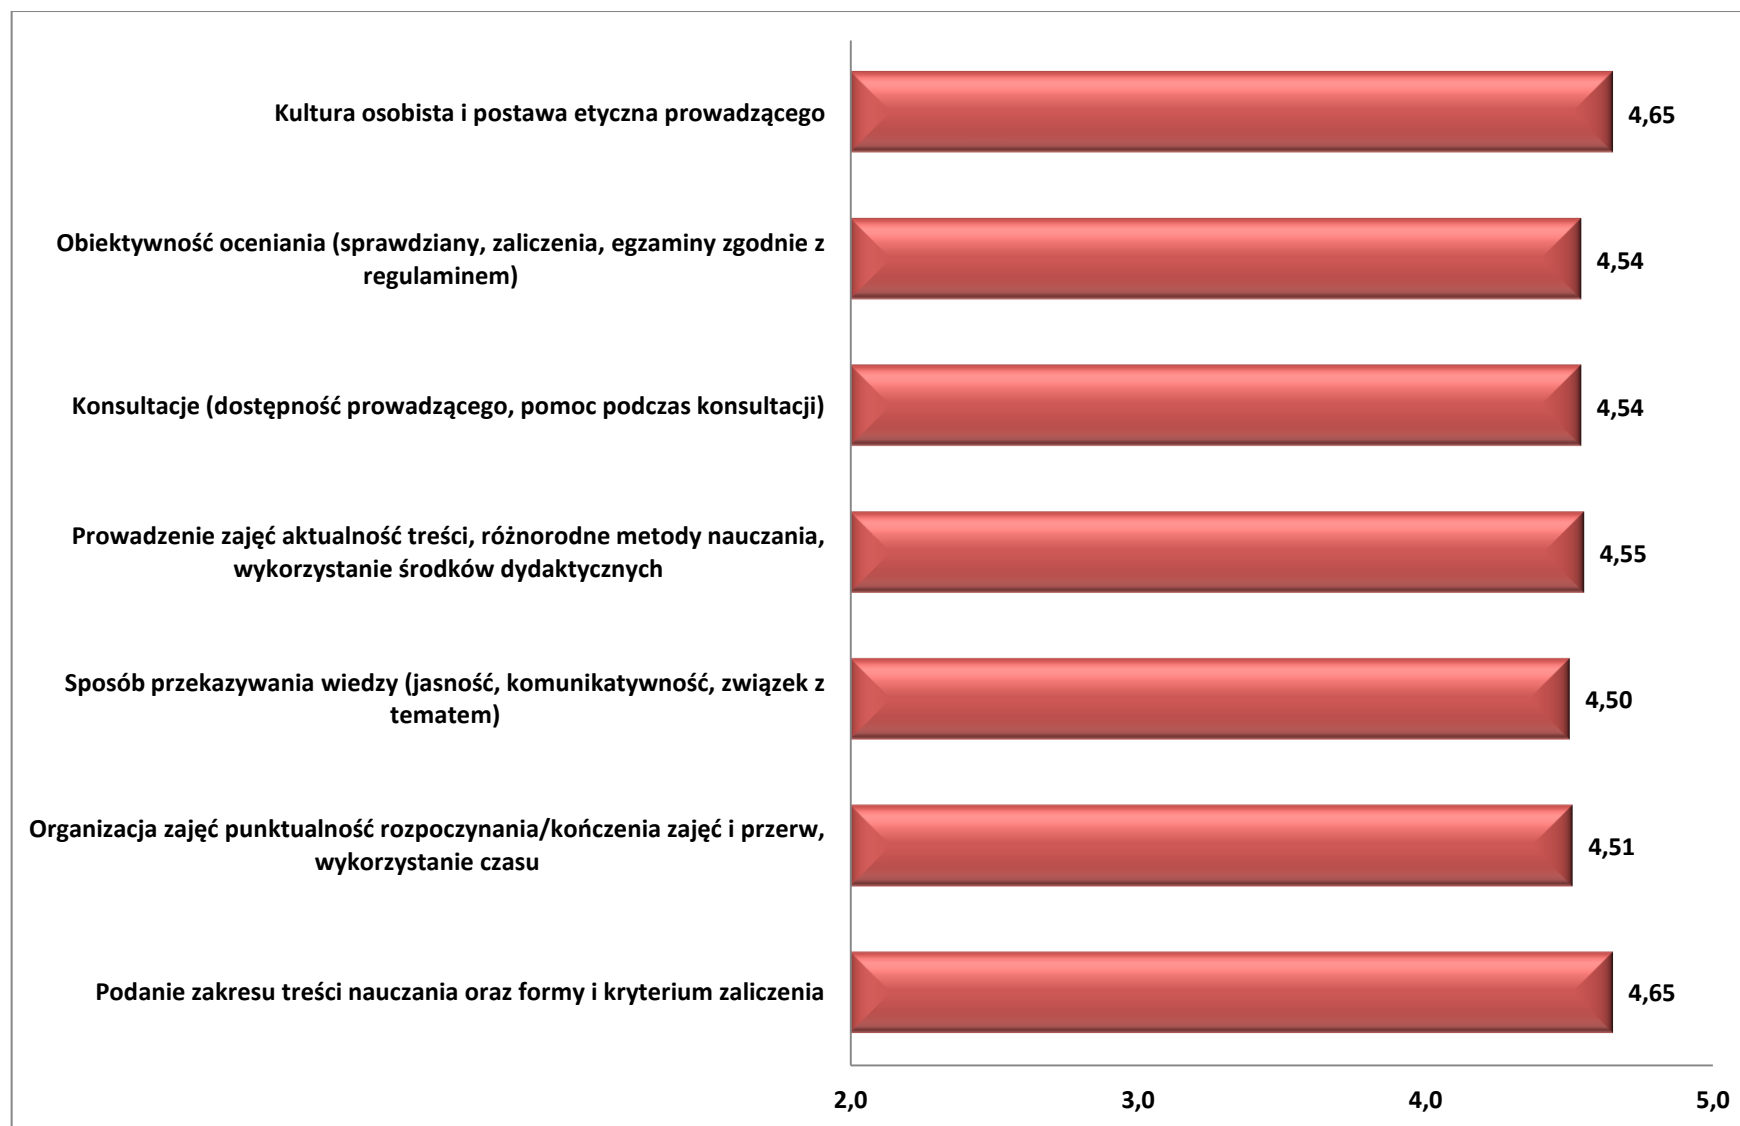

**Wyniki ankiet studenckich przeprowadzonych
w roku akademickim 2014/2015 na
Uniwersytecie Technologiczno – Humanistycznym
im. Kazimierza Pułaskiego w Radomiu**

**UNIWERSYTET
TECHNOLOGICZNO-HUMANISTYCZNY**
im. Kazimierza Pułaskiego w Radomiu

Wydział Ekonomii

Wydział Filologiczno-Pedagogiczny

Wydział Informatyki i Matematyki

Wydział Materiałoznawstwa, Technologii i Wzornictwa

Wydział Mechaniczny

Wydział Nauk o Zdrowiu i Kultury Fizycznej

Wydział Sztuki