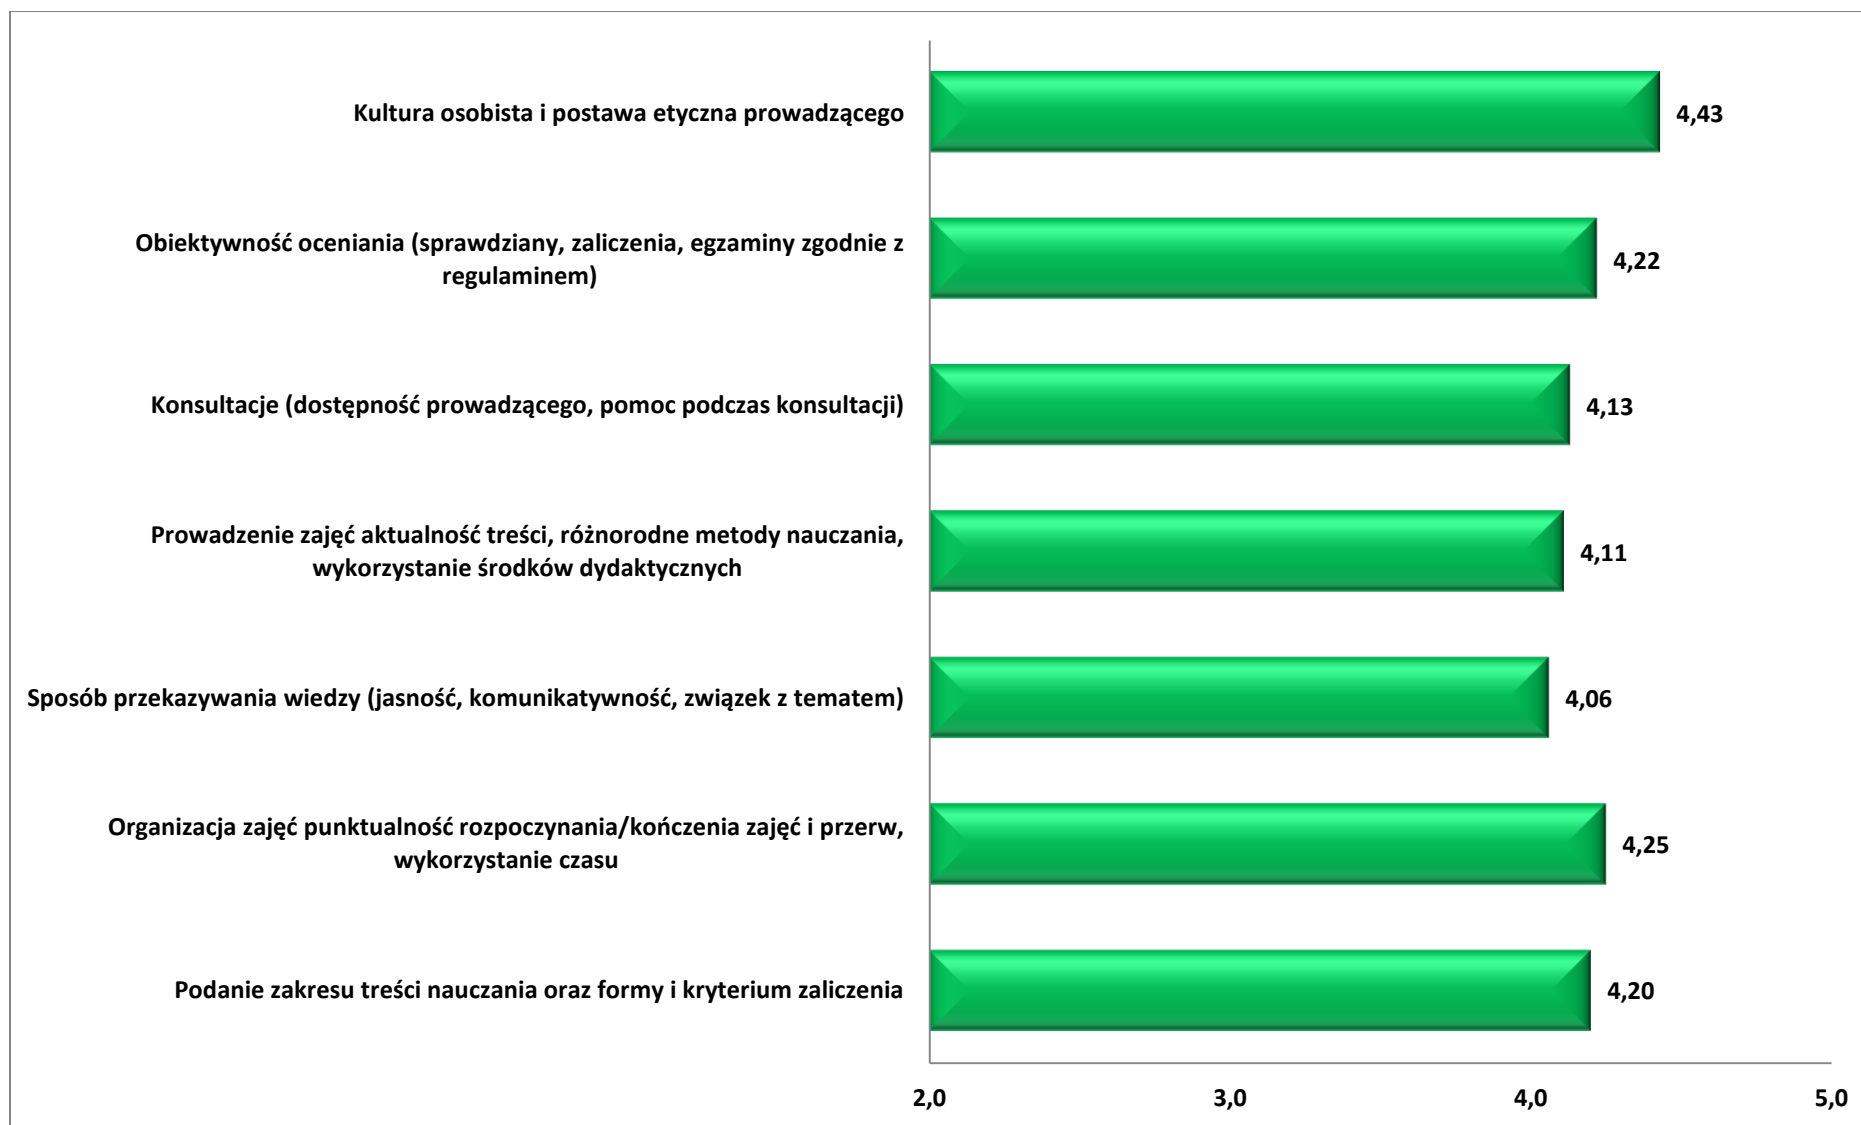

**Wyniki ankiet studenckich przeprowadzonych
w roku akademickim 2014/2015 na
Uniwersytecie Technologiczno – Humanistycznym
im. Kazimierza Pułaskiego w Radomiu**

**UNIWERSYTET
TECHNOLOGICZNO-HUMANISTYCZNY**
im. Kazimierza Pułaskiego w Radomiu

Wydział Ekonomii

Wydział Filologiczno-Pedagogiczny

Wydział Informatyki i Matematyki

Wydział Materiałoznawstwa, Technologii i Wzornictwa

Wydział Mechaniczny

Wydział Nauk o Zdrowiu i Kultury Fizycznej

Wydział Sztuki