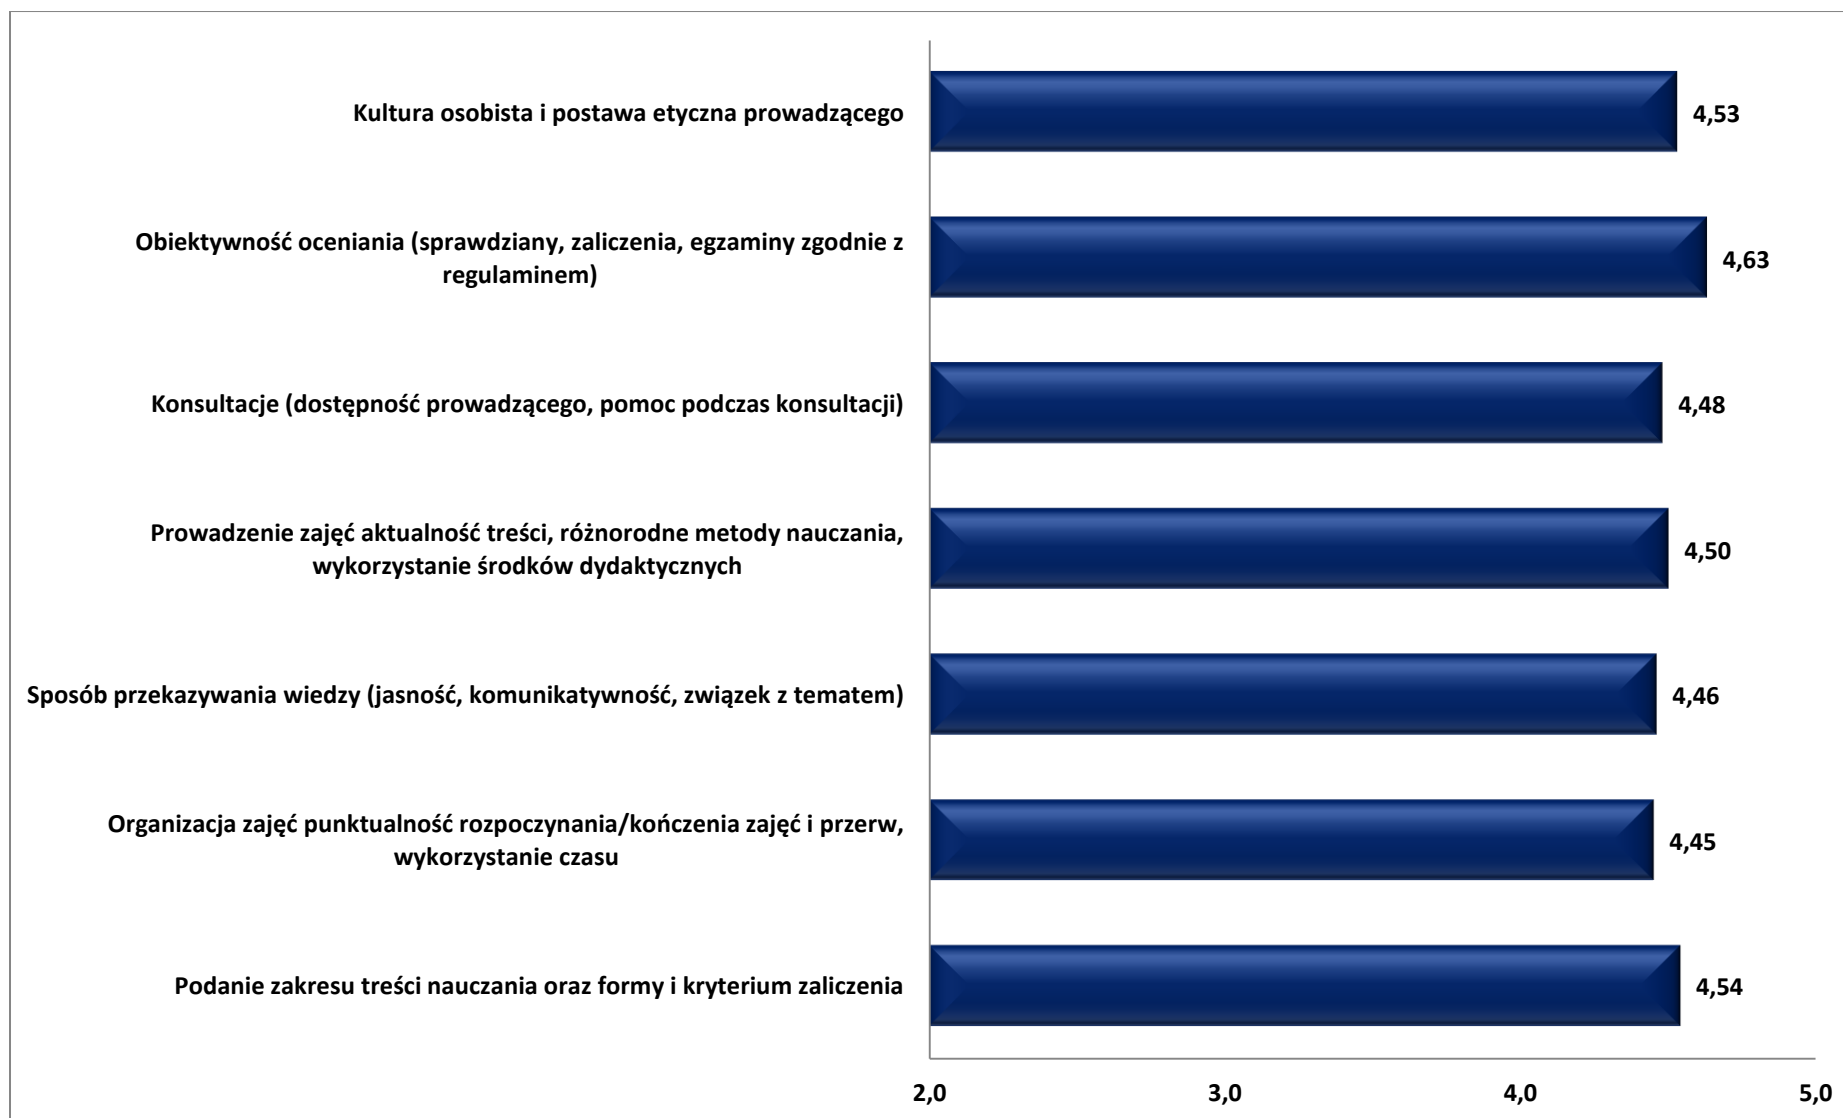

**Wyniki ankiet studenckich przeprowadzonych
w roku akademickim 2014/2015 na
Uniwersytecie Technologiczno – Humanistycznym
im. Kazimierza Pułaskiego w Radomiu**

**UNIWERSYTET
TECHNOLOGICZNO-HUMANISTYCZNY**
im. Kazimierza Pułaskiego w Radomiu

Wydział Ekonomii

Wydział Filologiczno-Pedagogiczny

Wydział Informatyki i Matematyki

Wydział Materiałoznawstwa, Technologii i Wzornictwa

Wydział Mechaniczny

Wydział Nauk o Zdrowiu i Kultury Fizycznej

Wydział Sztuki