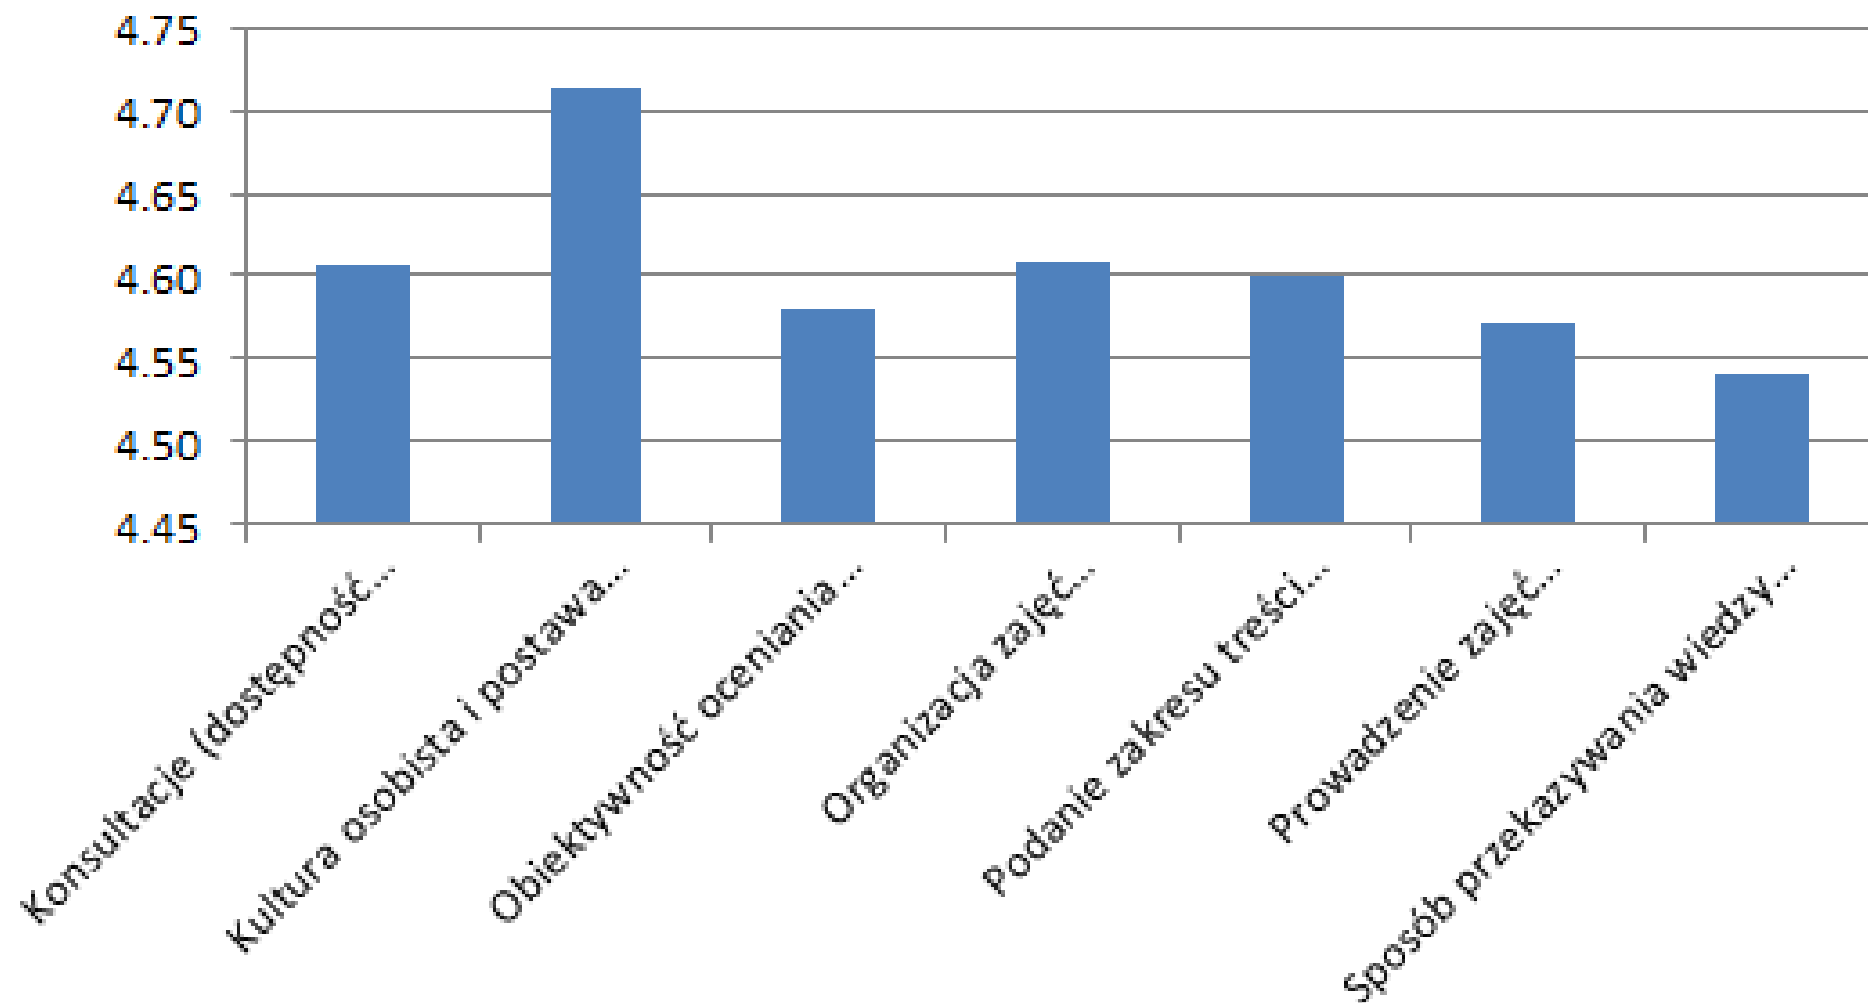

WYDZIAŁ FILOLOGICZNO-PEDAGOGICZNY