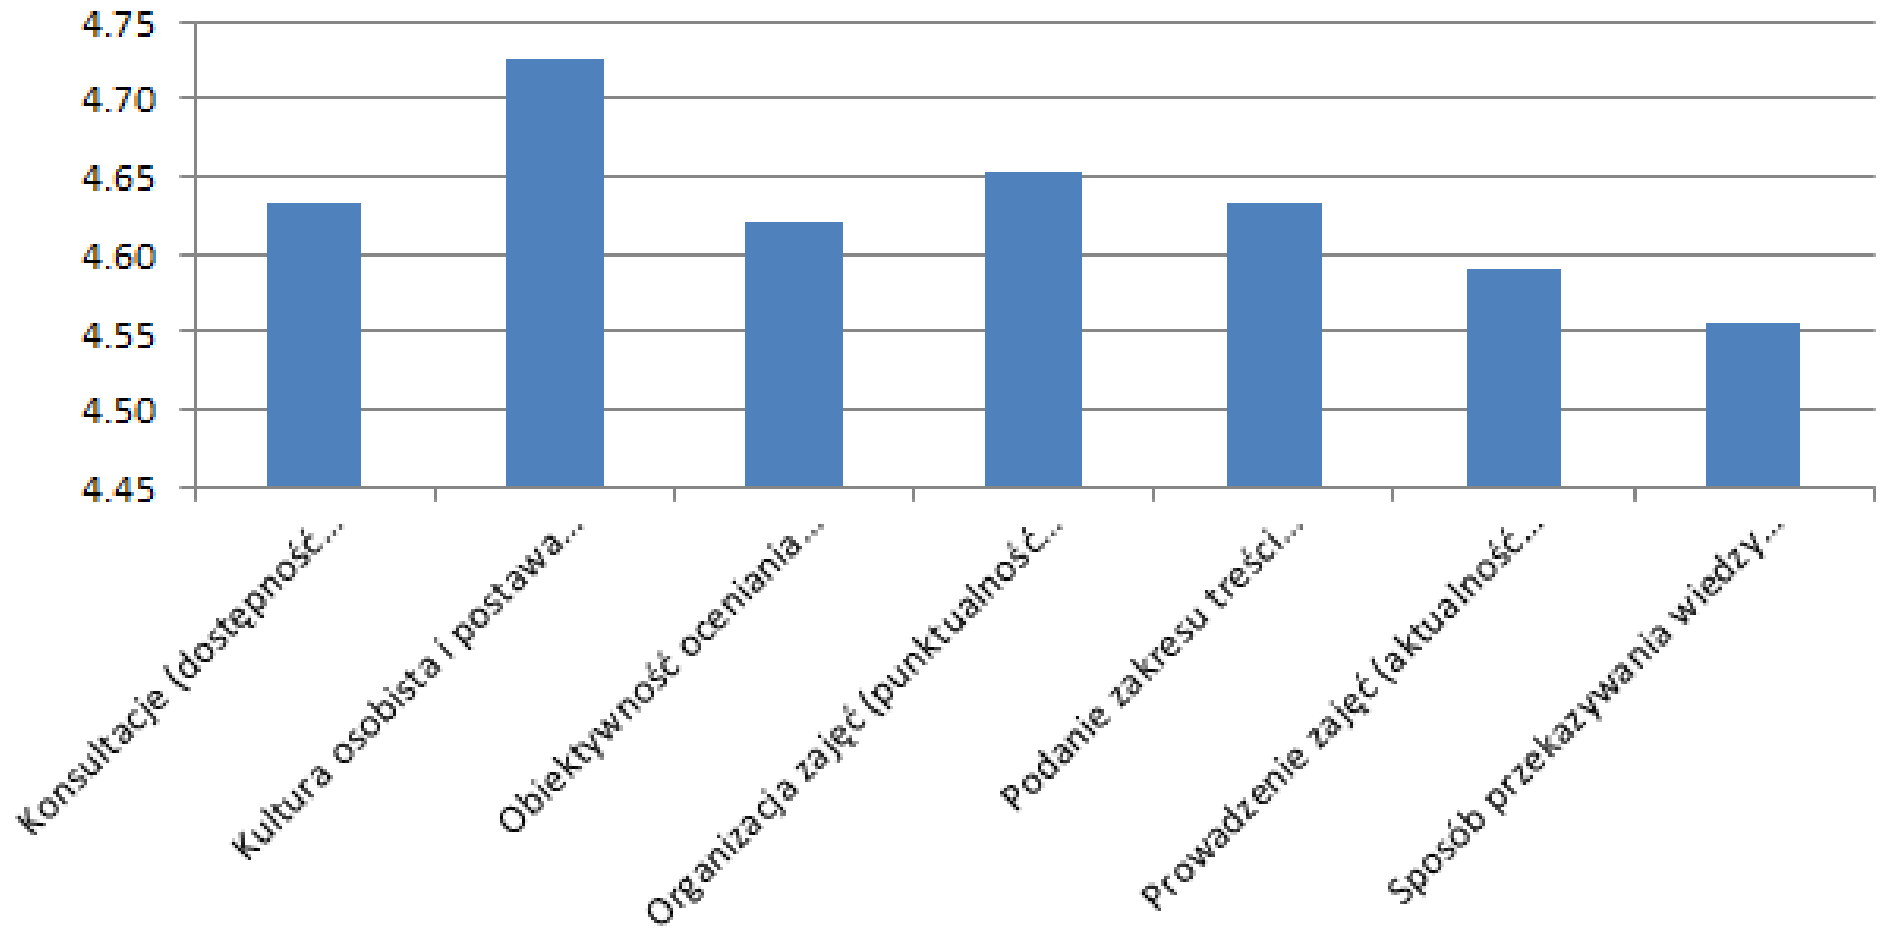

WYDZIAŁ MECHANICZNY