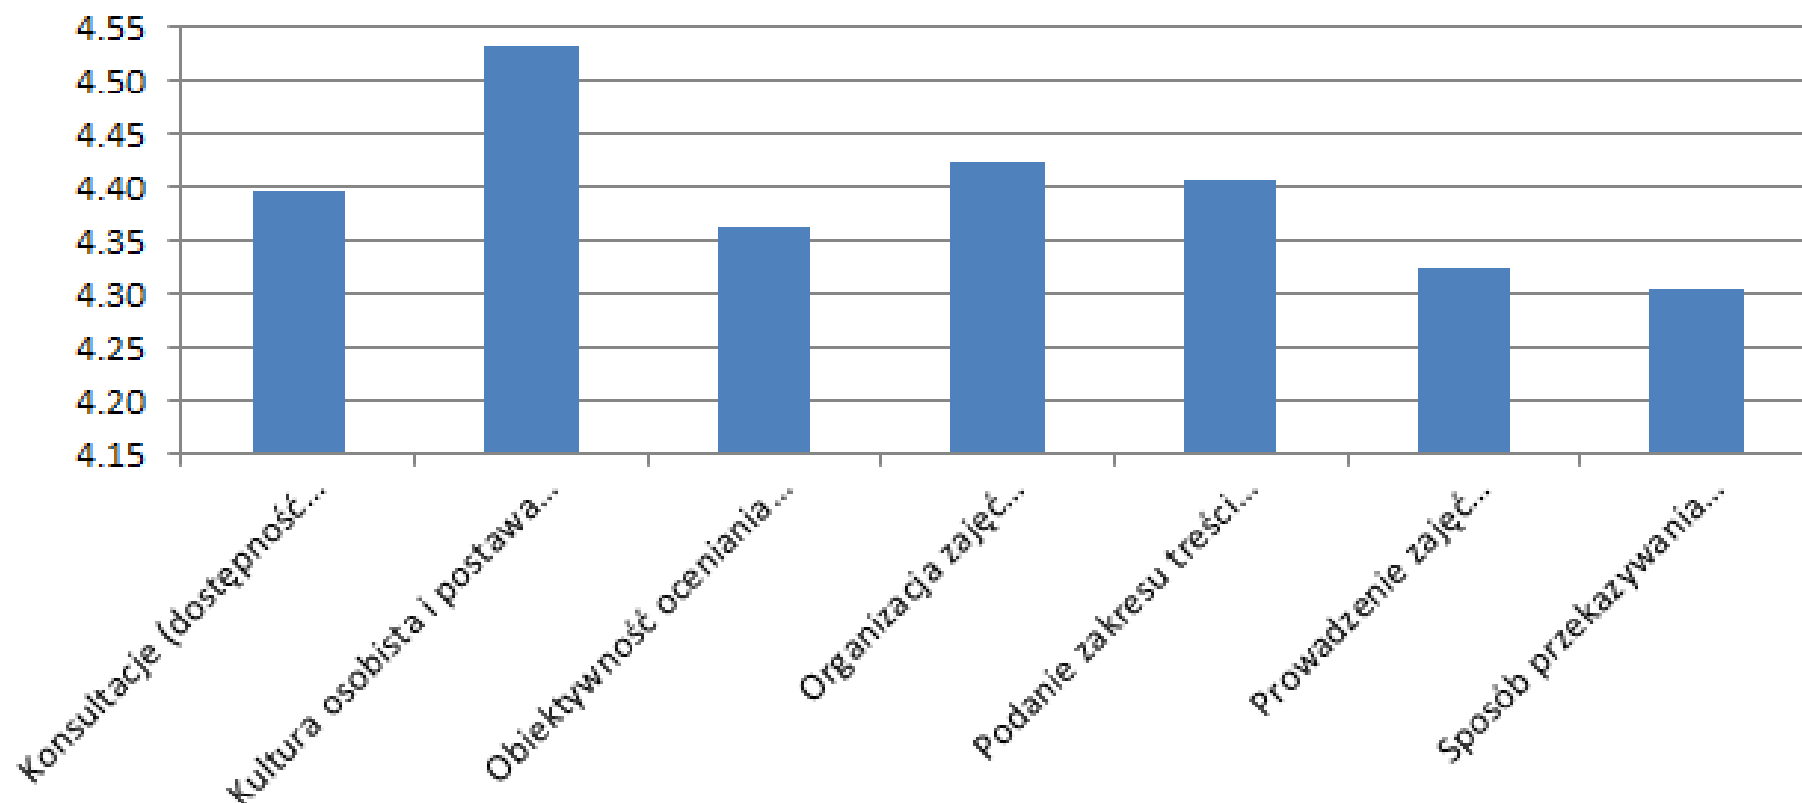

WYDZIAŁ MATERIAŁOZNAWSTWA, TECHNOLOGII I WZORNICTWA