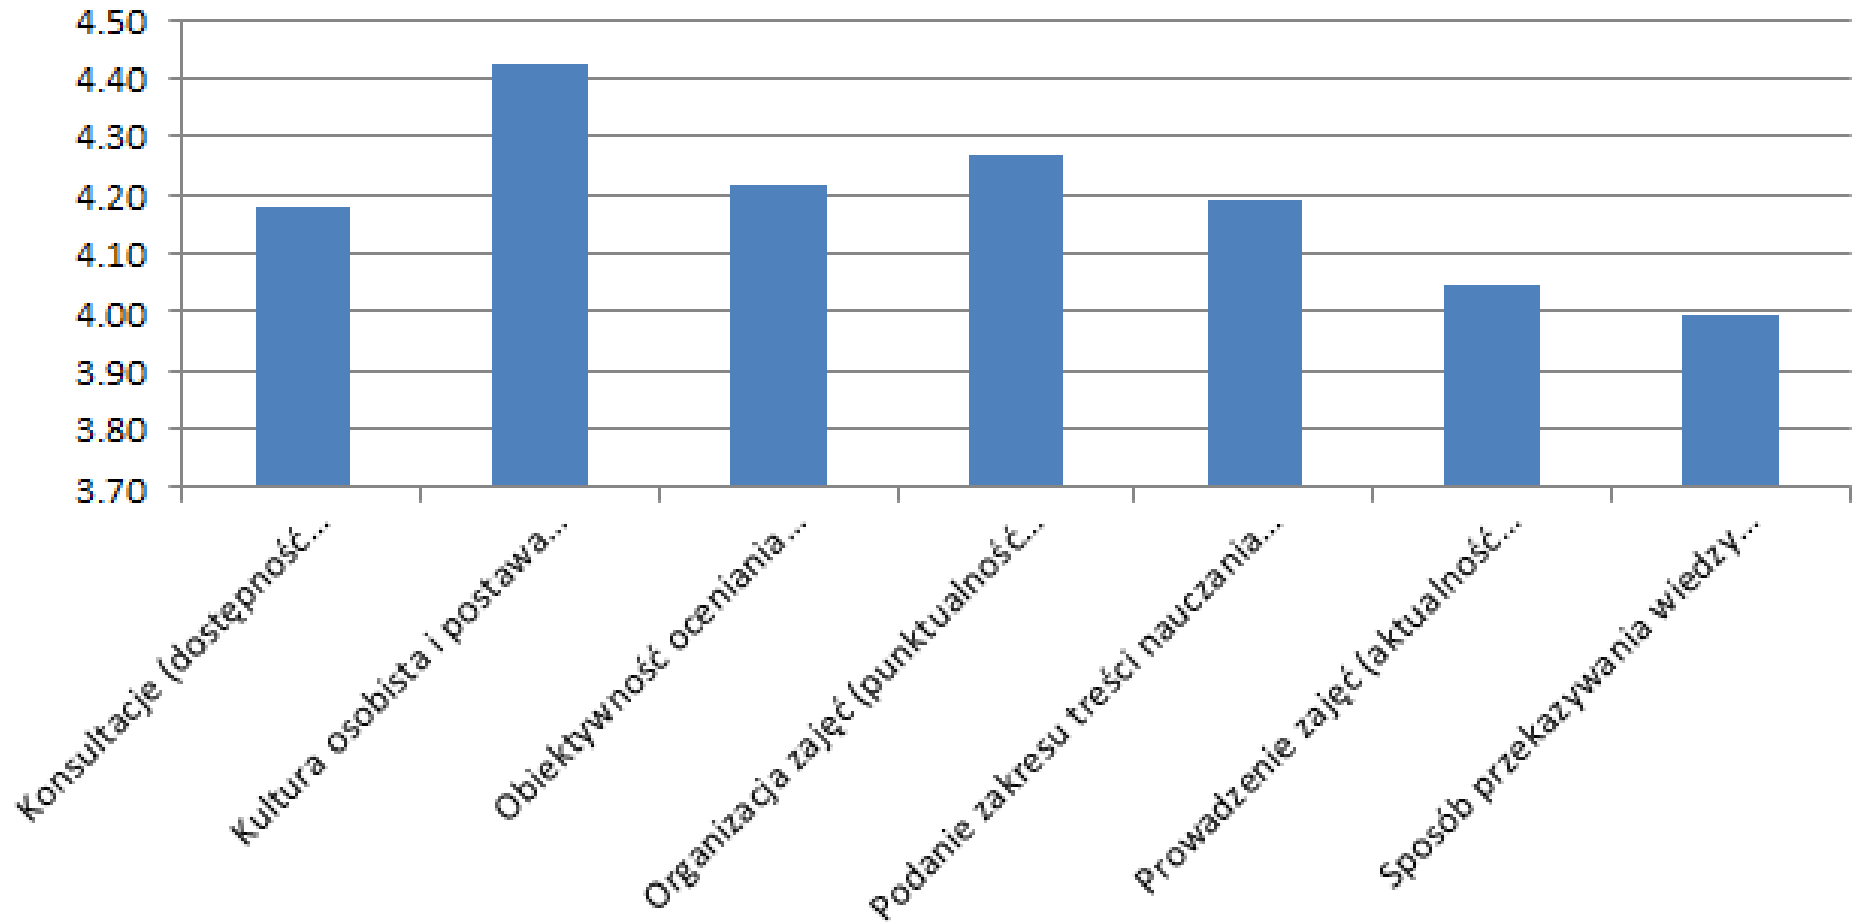

WYDZIAŁ INFORMATYKI I MATEMATYKI