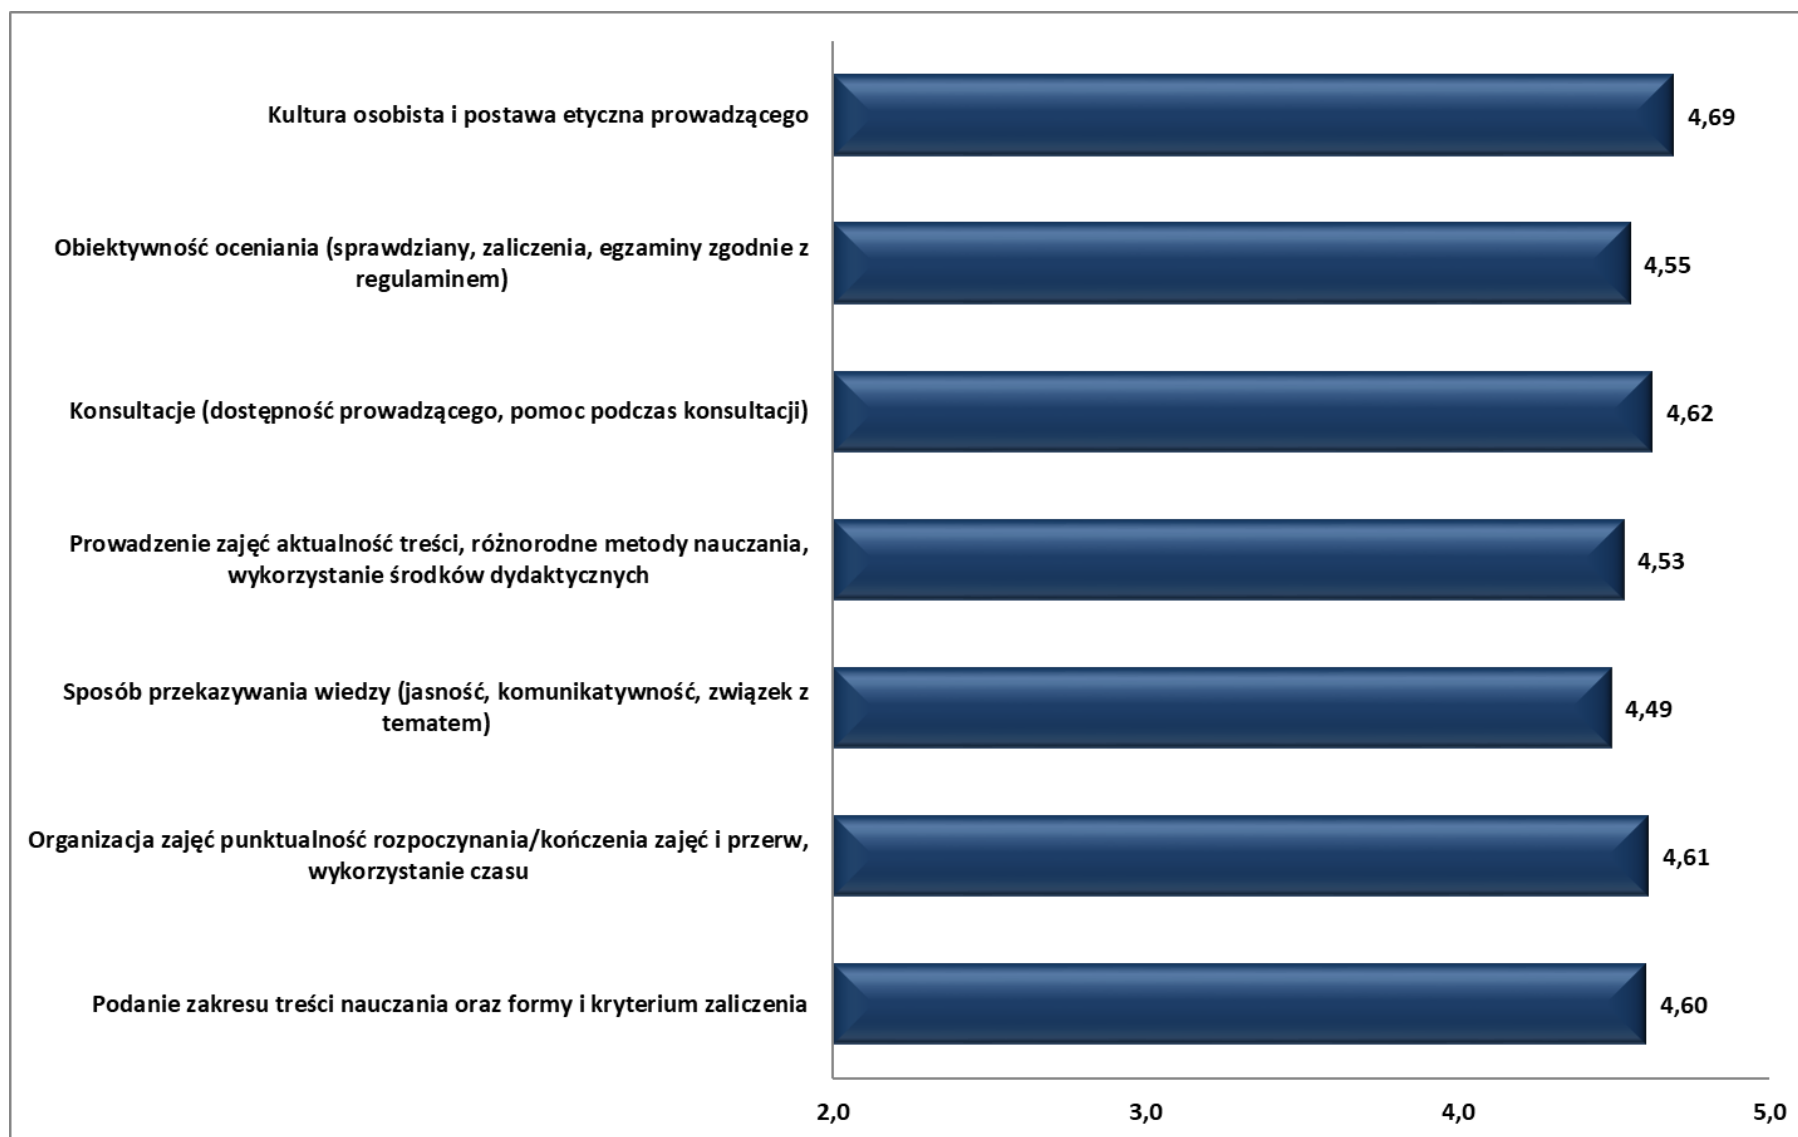

**Wyniki ankiet studenckich przeprowadzonych
w roku akademickim 2019/2020 na
Uniwersytecie Technologiczno – Humanistycznym
im. Kazimierza Pułaskiego w Radomiu**

Uniwersytet Technologiczno-Humanistyczny im. Kazimierza Pułaskiego w Radomiu

Wydział Ekonomii i Finansów (WEiF)

Wydział Filologiczno-Pedagogiczny (WFP)

Wydział Inżynierii Chemicznej i Towaroznawstwa (WICiT)

Wydział Mechaniczny (WM)

Wydział Nauk Medycznych i Nauk o Zdrowiu (WNMiNoZ)