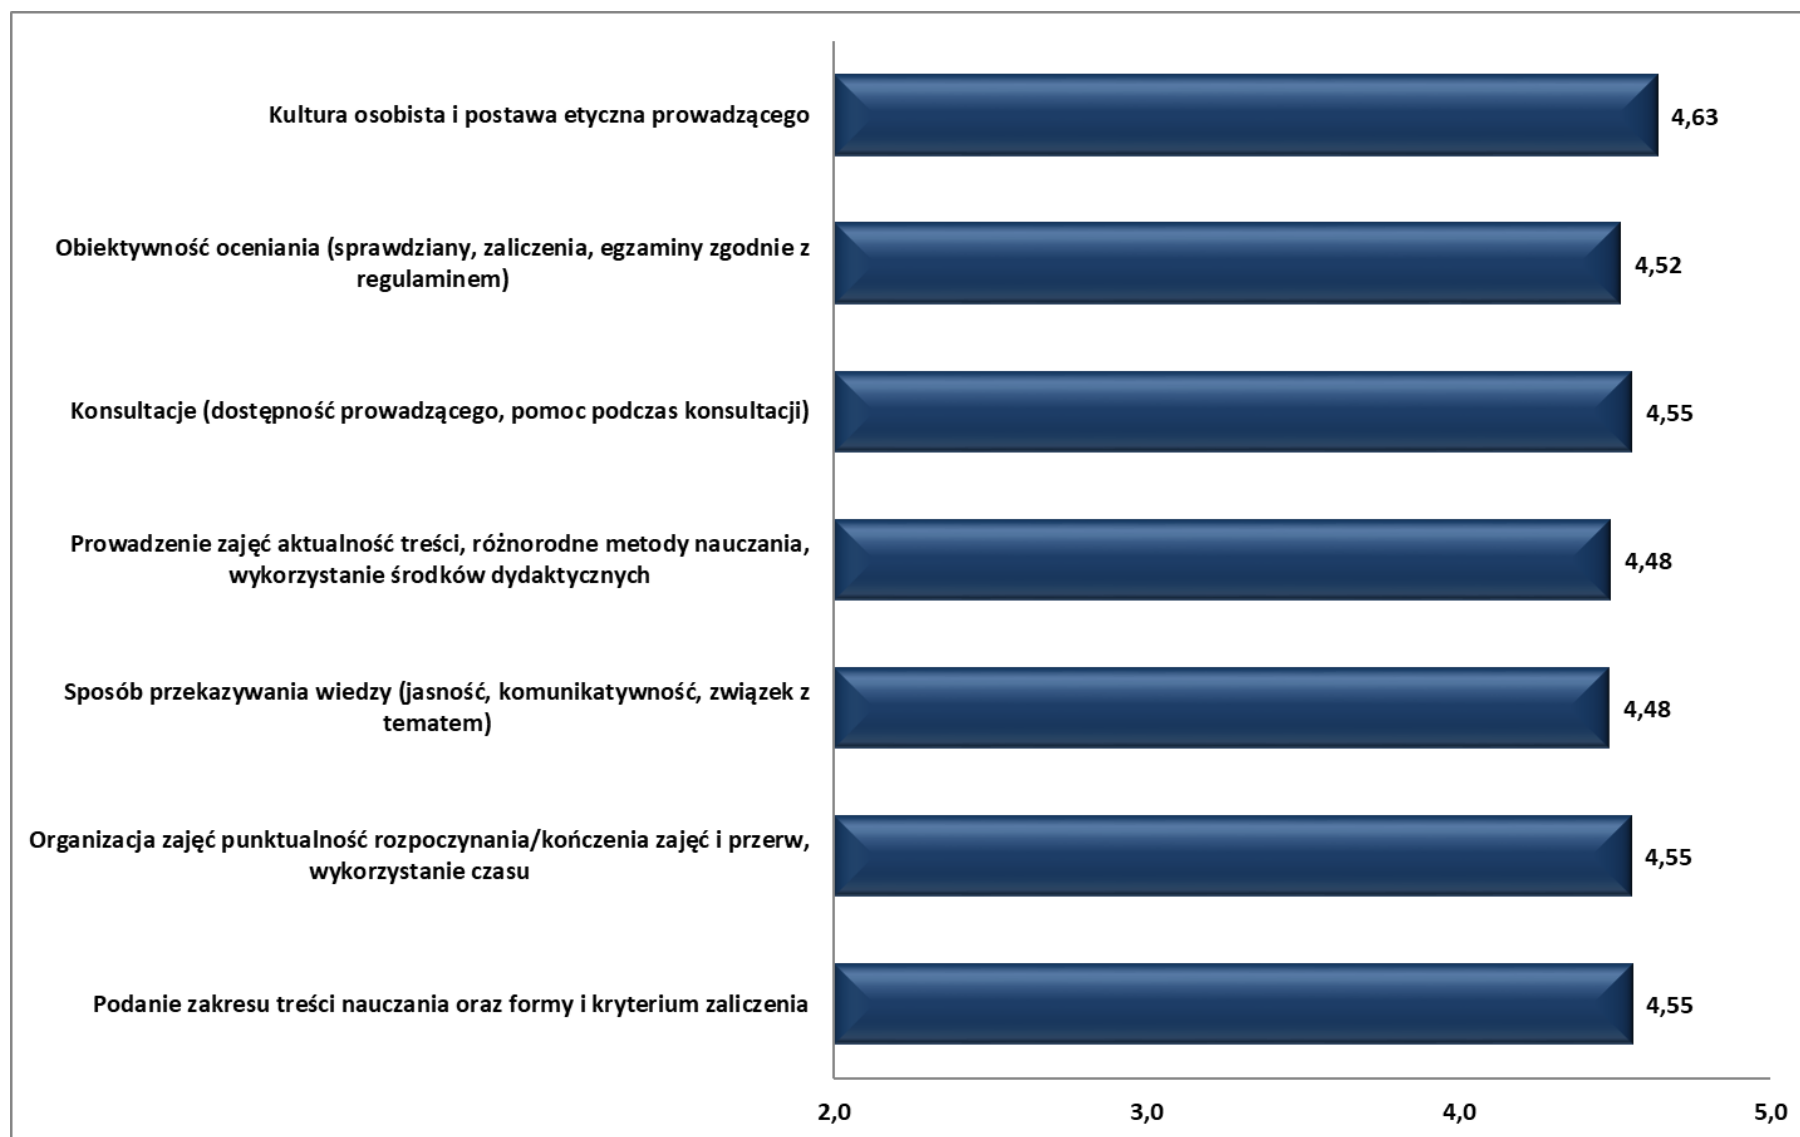

**Wyniki ankiet studenckich przeprowadzonych
w roku akademickim 2019/2020 na
Uniwersytecie Technologiczno – Humanistycznym
im. Kazimierza Pułaskiego w Radomiu**

Uniwersytet Technologiczno-Humanistyczny im. Kazimierza Pułaskiego w Radomiu

Wydział Ekonomii i Finansów (WEiF)

Wydział Filologiczno-Pedagogiczny (WFP)

Wydział Inżynierii Chemicznej i Towaroznawstwa (WICiT)

Wydział Mechaniczny (WM)

Wydział Nauk Medycznych i Nauk o Zdrowiu (WNMiNoZ)