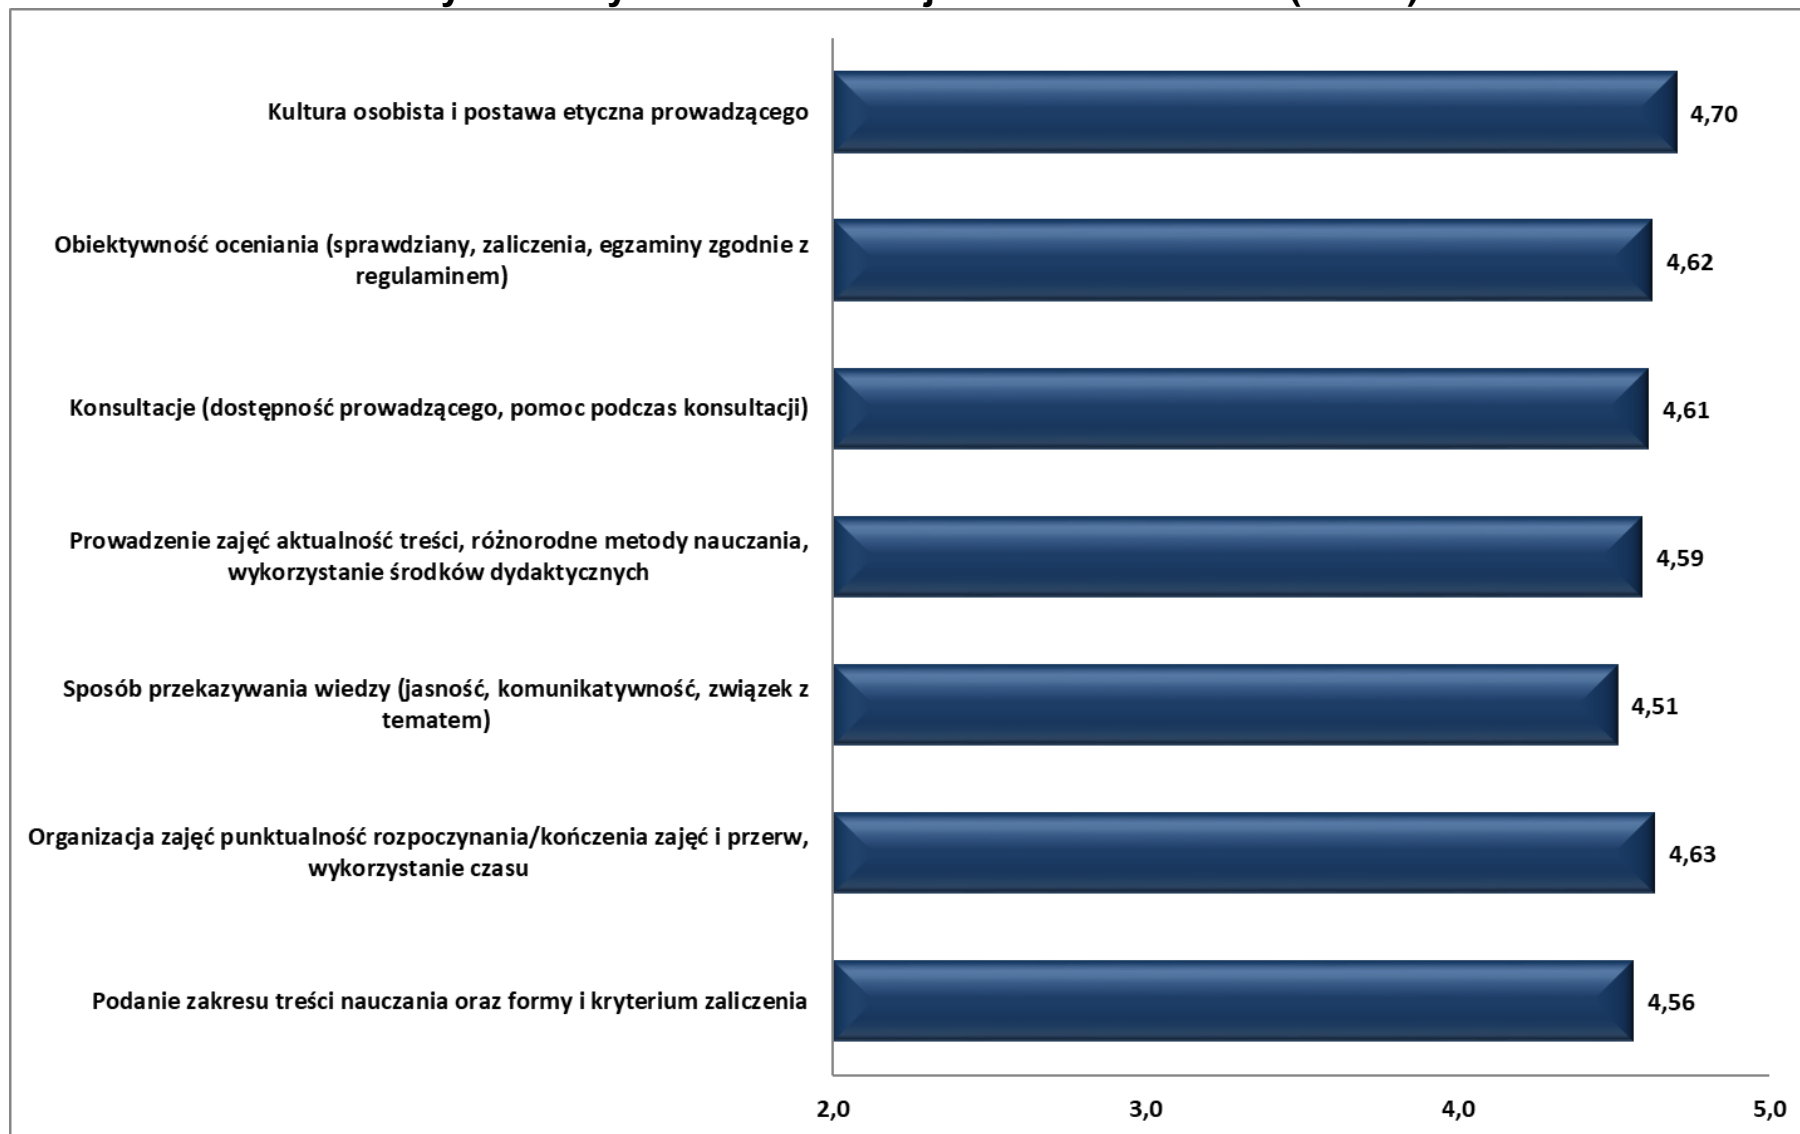

**Wyniki ankiet studenckich przeprowadzonych
w roku akademickim 2019/2020 na
Uniwersytecie Technologiczno – Humanistycznym
im. Kazimierza Pułaskiego w Radomiu**

Uniwersytet Technologiczno-Humanistyczny im. Kazimierza Pułaskiego w Radomiu

Wydział Ekonomii i Finansów (WEiF)

Wydział Filologiczno-Pedagogiczny (WFP)

Wydział Inżynierii Chemicznej i Towaroznawstwa (WICiT)

Wydział Mechaniczny (WM)

Wydział Nauk Medycznych i Nauk o Zdrowiu (WNMiNoZ)