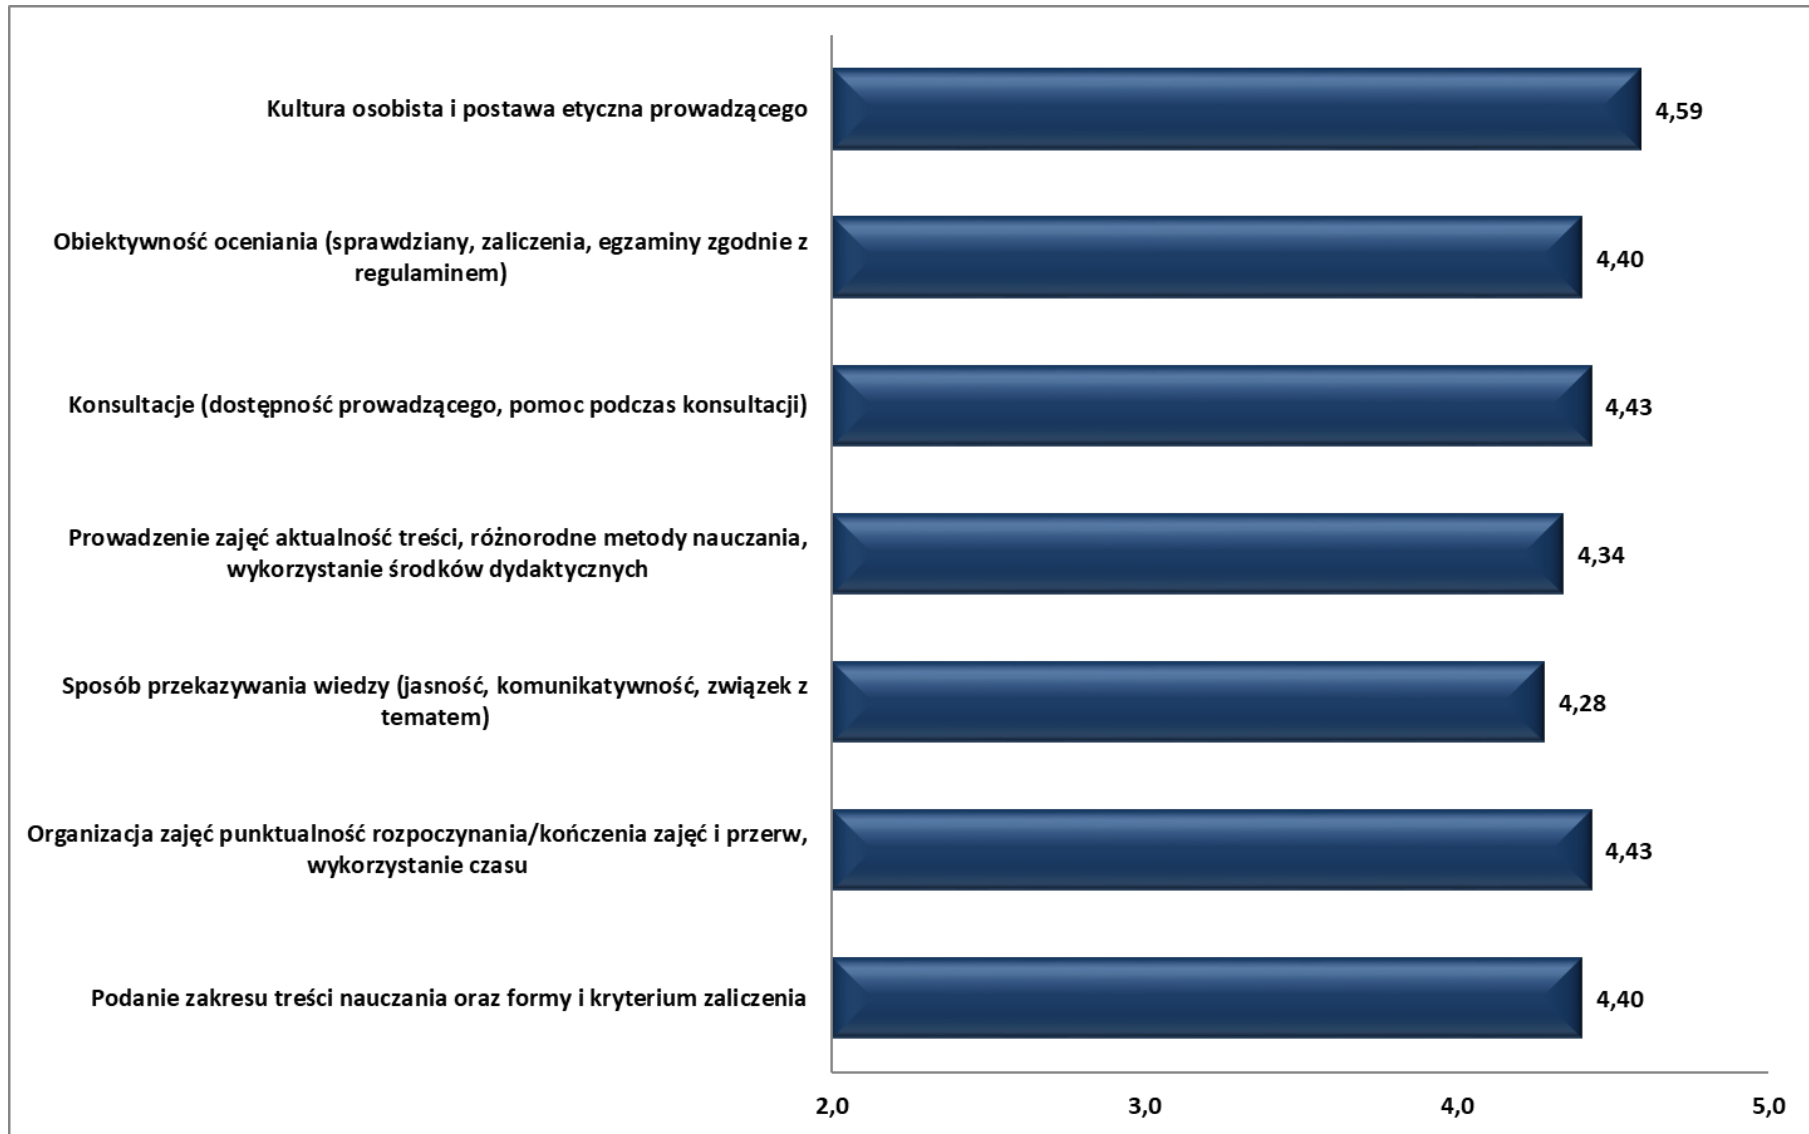

Wydział Ekonomii i Finansów (WEiF)