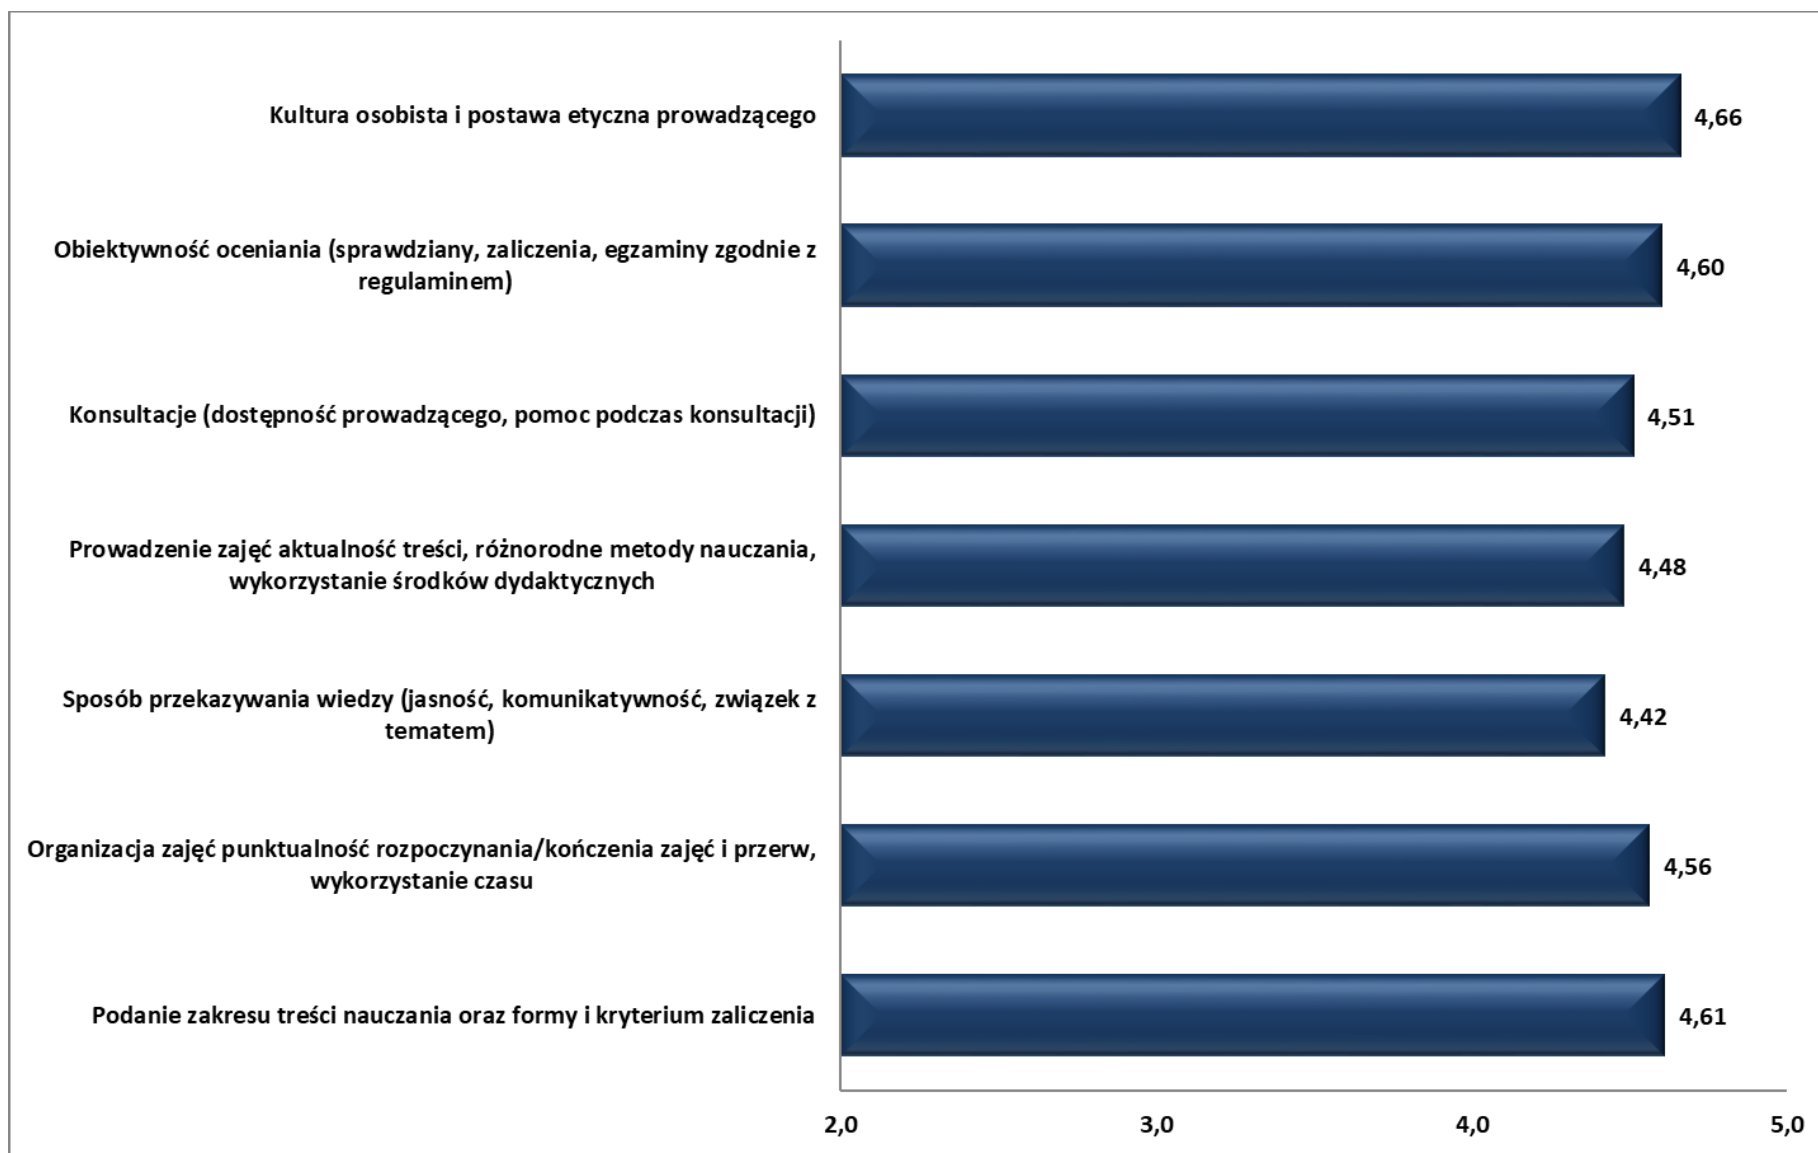

**Wyniki ankiet studenckich przeprowadzonych
w roku akademickim 2020/2021 na
Uniwersytecie Technologiczno – Humanistycznym
im. Kazimierza Pułaskiego w Radomiu**

Uniwersytet Technologiczno-Humanistyczny im. Kazimierza Pułaskiego w Radomiu

Wydział Ekonomii i Finansów (WEiF)

Wydział Filologiczno-Pedagogiczny (WFP)

Wydział Inżynierii Chemicznej i Towaroznawstwa (WICiT)

Wydział Mechaniczny (WM)

Wydział Nauk Medycznych i Nauk o Zdrowiu (WNMiNoZ)