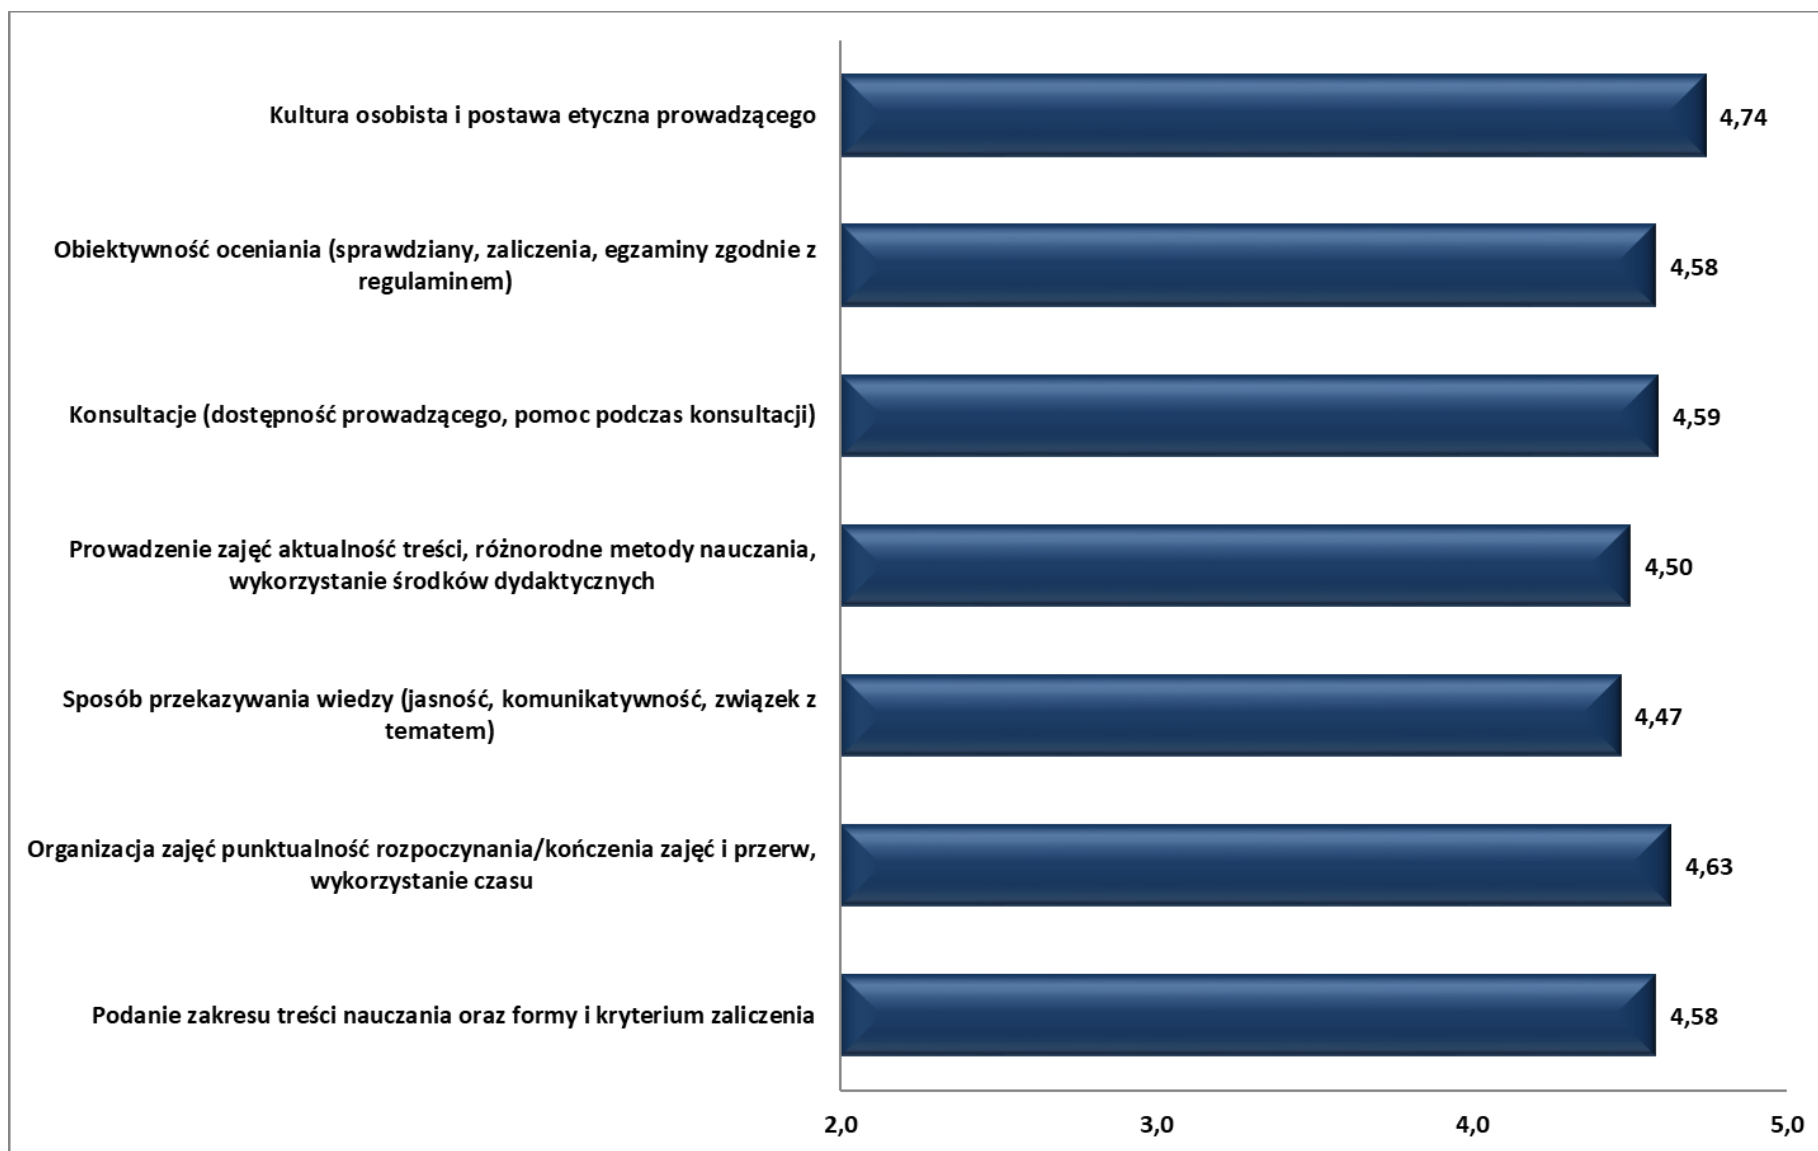

**Wyniki ankiet studenckich przeprowadzonych
w roku akademickim 2020/2021 na
Uniwersytecie Technologiczno – Humanistycznym
im. Kazimierza Pułaskiego w Radomiu**

Uniwersytet Technologiczno-Humanistyczny im. Kazimierza Pułaskiego w Radomiu

Wydział Ekonomii i Finansów (WEiF)

Wydział Filologiczno-Pedagogiczny (WFP)

Wydział Inżynierii Chemicznej i Towaroznawstwa (WICiT)

Wydział Mechaniczny (WM)

Wydział Nauk Medycznych i Nauk o Zdrowiu (WNMiNoZ)