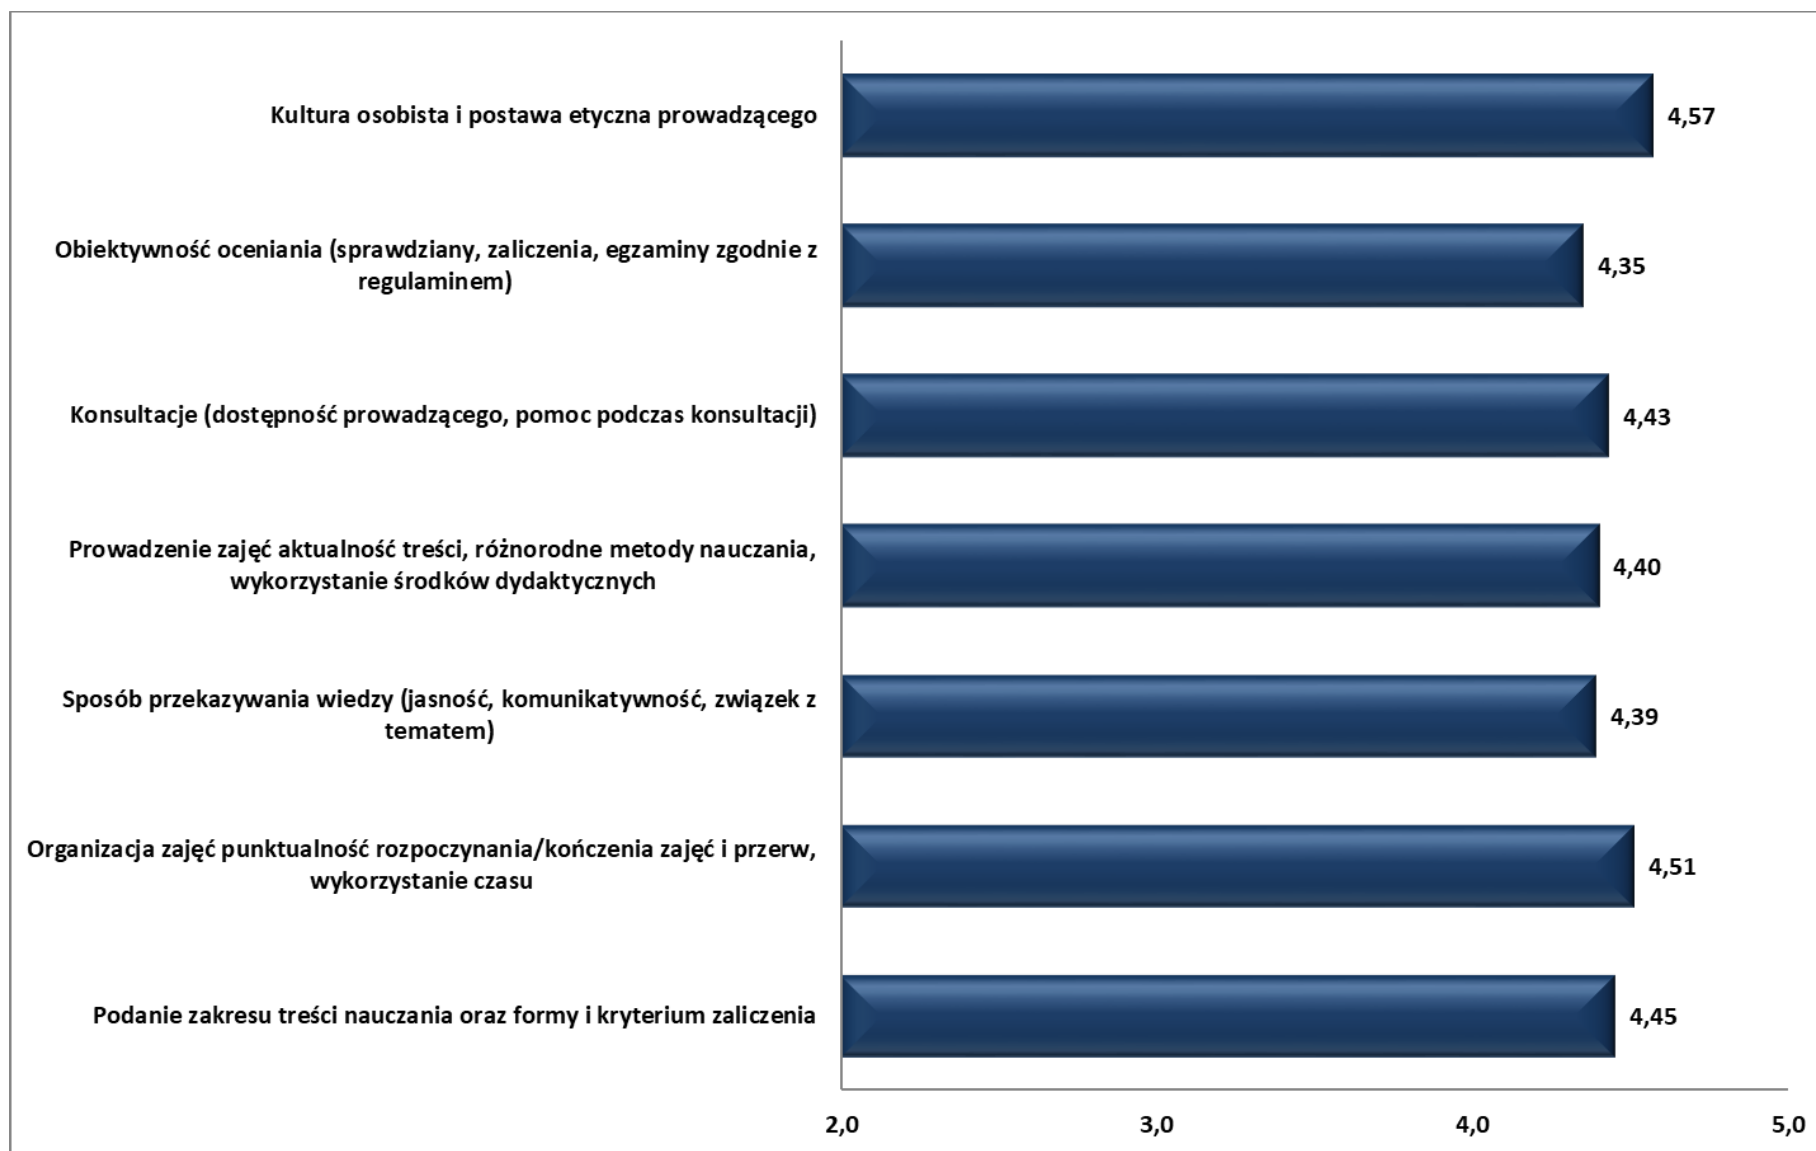

**Wyniki ankiet studenckich przeprowadzonych
w roku akademickim 2020/2021 na
Uniwersytecie Technologiczno – Humanistycznym
im. Kazimierza Pułaskiego w Radomiu**

Uniwersytet Technologiczno-Humanistyczny im. Kazimierza Pułaskiego w Radomiu

Wydział Ekonomii i Finansów (WEiF)

Wydział Filologiczno-Pedagogiczny (WFP)

Wydział Inżynierii Chemicznej i Towaroznawstwa (WICiT)

Wydział Mechaniczny (WM)

Wydział Nauk Medycznych i Nauk o Zdrowiu (WNMiNoZ)