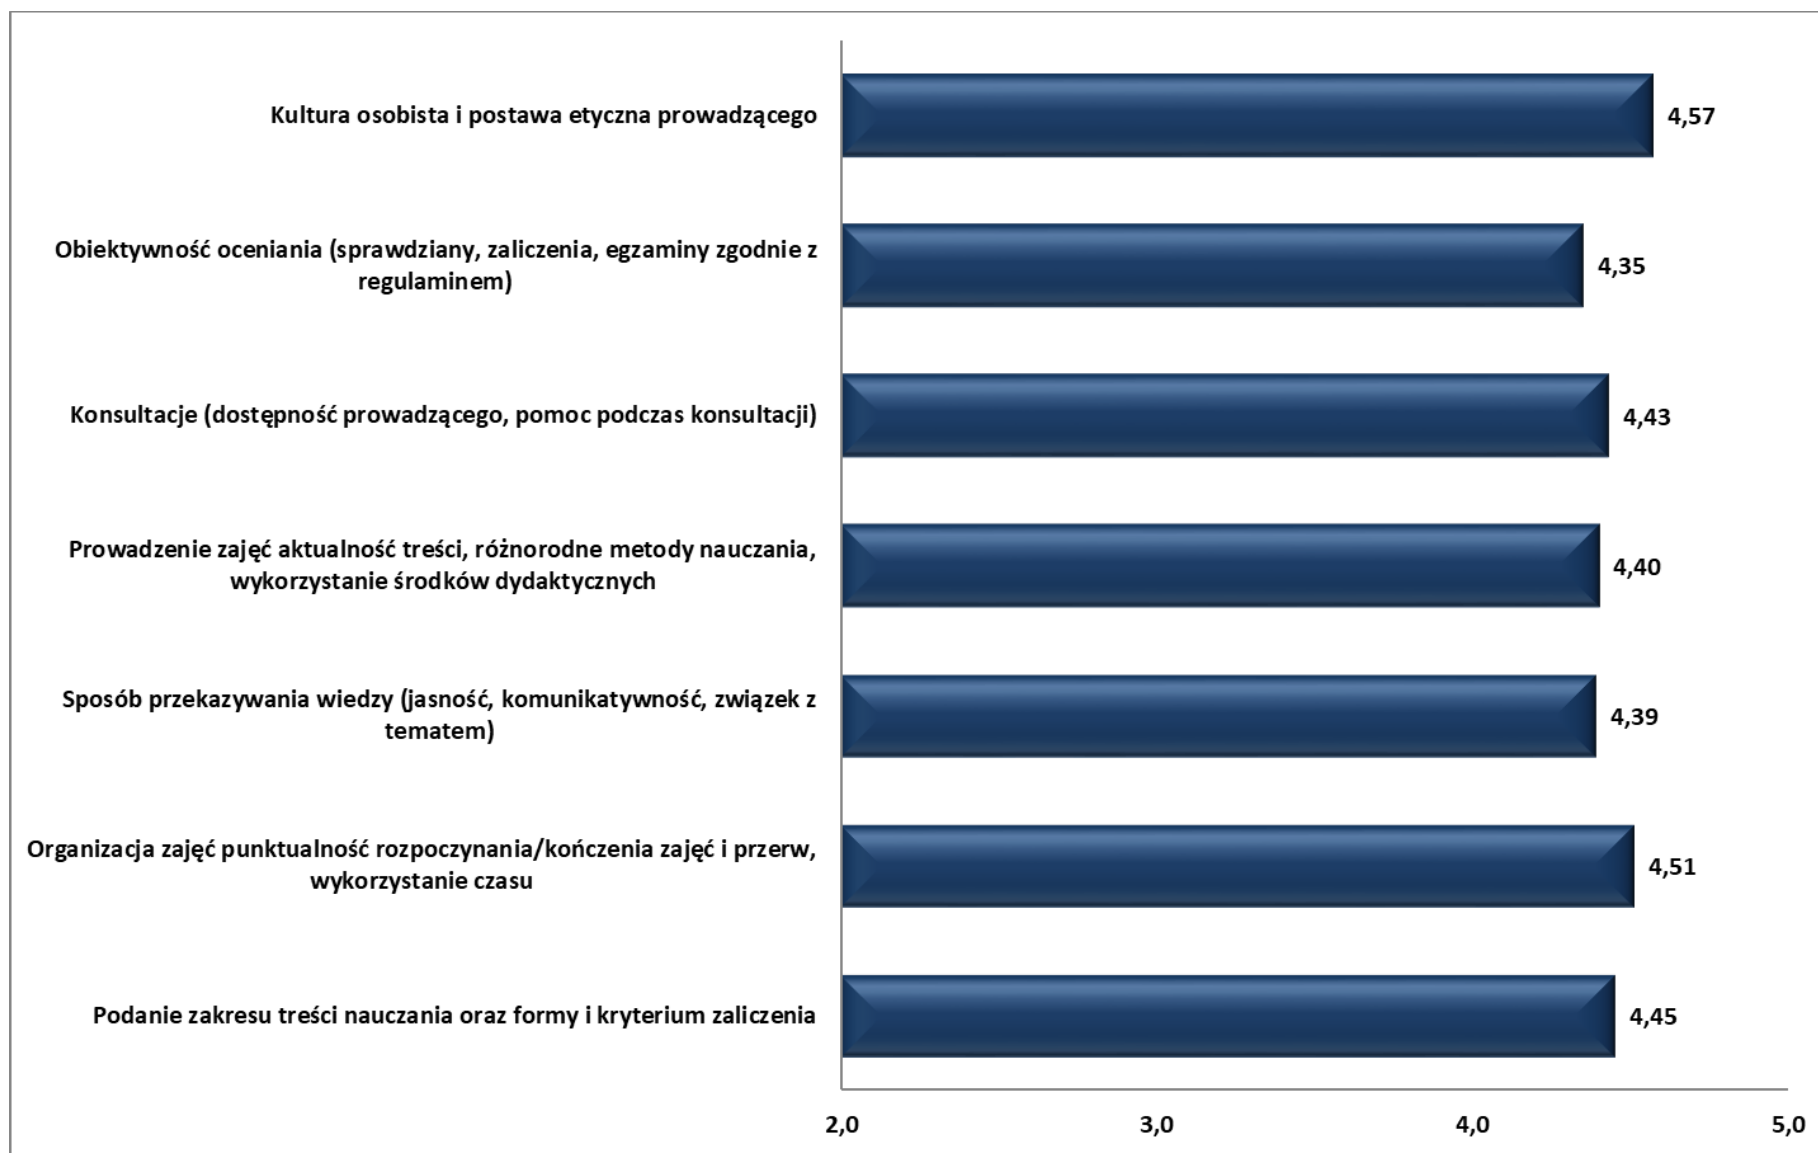

**Wyniki ankiet studenckich przeprowadzonych
w roku akademickim 2020/2021 na
Uniwersytecie Technologiczno – Humanistycznym
im. Kazimierza Pułaskiego w Radomiu**

Uniwersytet Technologiczno-Humanistyczny im. Kazimierza Pułaskiego w Radomiu

Wydział Ekonomii i Finansów (WEiF)

Wydział Filologiczno-Pedagogiczny (WFP)

Wydział Inżynierii Chemicznej i Towaroznawstwa (WICiT)

Wydział Mechaniczny (WM)

Wydział Nauk Medycznych i Nauk o Zdrowiu (WNMiNoZ)